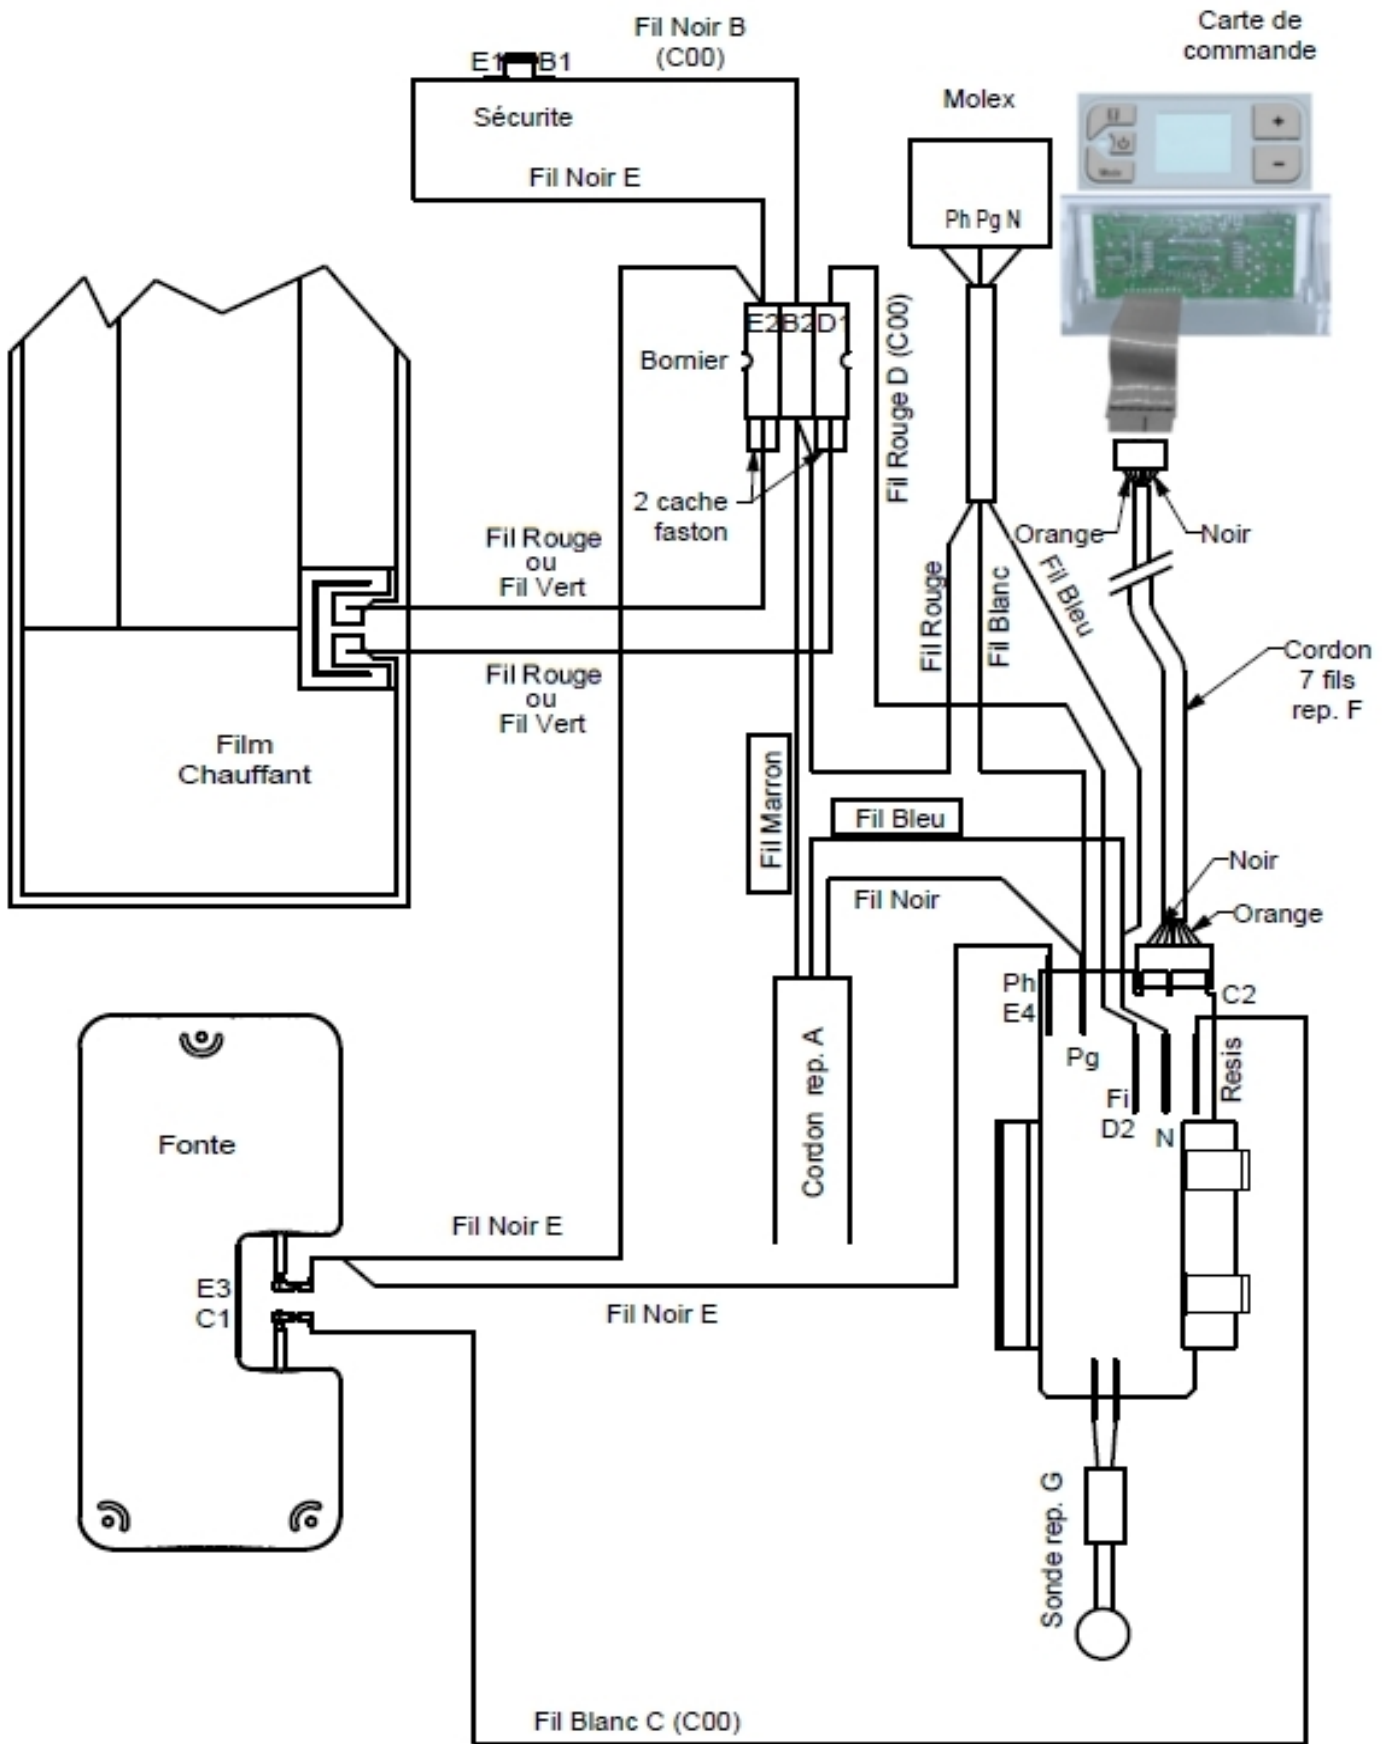

Désignation	Référence	Indice prix
Sécurité thermique 140°C (SB-LP)	S132AA0181	A4
Carte de commandes	S131AA1258	J10
Capot de boîtier	S323CC0379AJ	C3
Support film isolant	S321DD0115	B2
Carte de puissance	S131AA1259	B10
Sonde équipée Ig 190mm	S136AA1043	C4
Film chauffant 200W pour 1000W	S101AWB068	L14
Film chauffant 250W pour 1500W	S101BBB038	L14
Film chauffant 360W pour 2000W	S101BNB002	J14
Bloc chauffant 800W pour 1000W – ind.00	S103DJA039	B16
Bloc chauffant 1250W pour 1500W – ind.00	S103FFA054	H16
Bloc chauffant 1600W pour 2000W – ind.00	S103GSA012	E17
Bloc chauffant 800W pour 1000W – ind.01-...	S103DJA127	D15
Bloc chauffant 1250W pour 1500W – ind.01-...	S103FFA148	M15
Bloc chauffant 1600W pour 2000W – ind.01-...	S103GSA108	E15

Commercialisation : ind.00 - S11/2010
 Fonte tubes acier ind. 01 -S08/2012
 Tenue fils/film en colle UV : ind.02 – S25/12
 Modification du prix carte de commande - S03/20

Commercialisation : ind.00 - S11/2010
 Fonte tubes acier ind. 01 -S08/2012
 Tenue fils/film en colle UV : ind.02 – S25/12
 Modification du prix carte de commande - S03/20