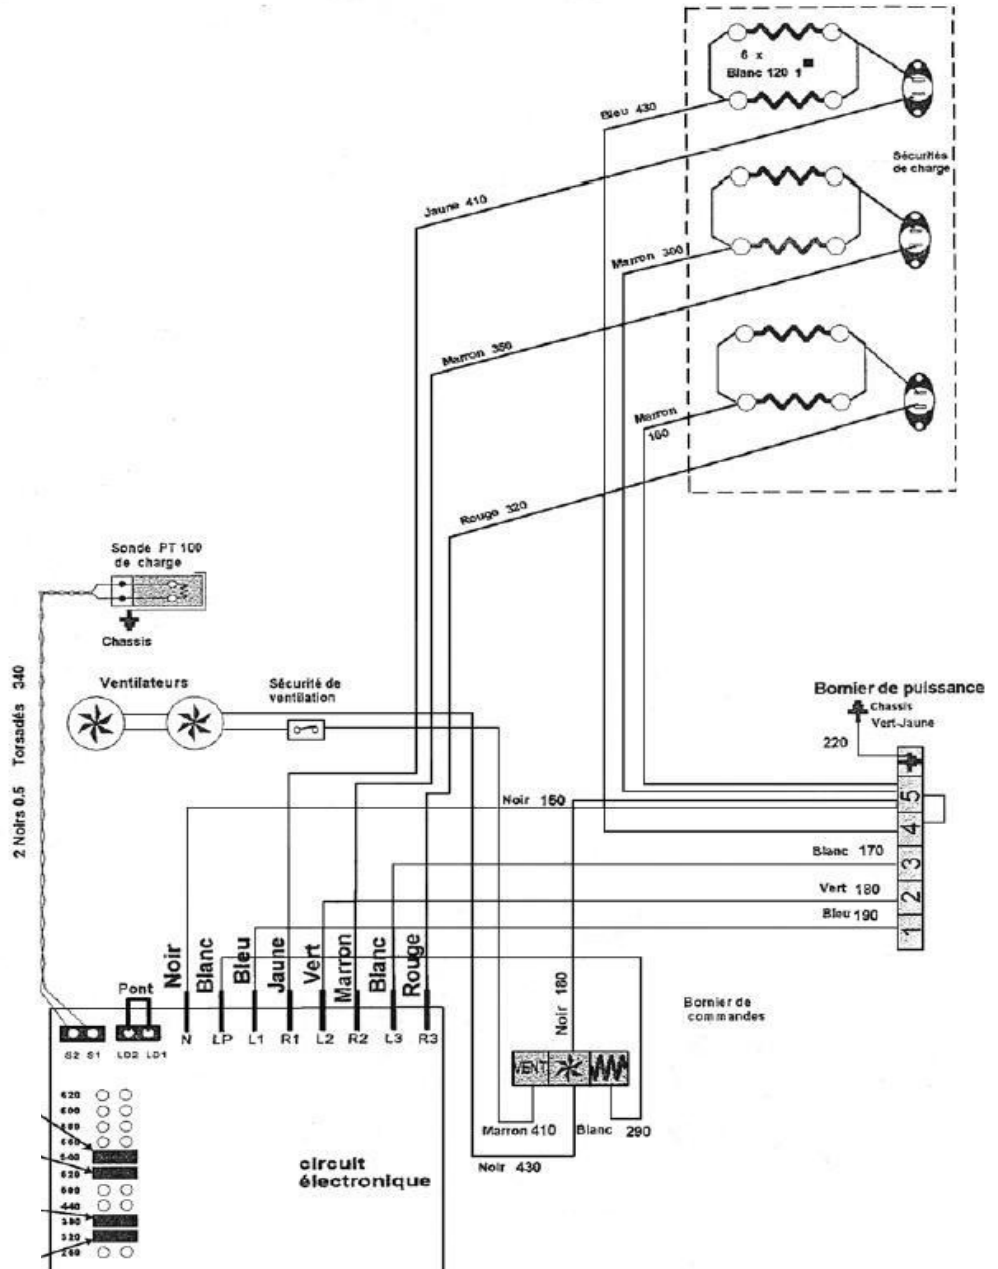

ACCUMULATEUR DYNAMIQUE DYNATHERM

Série dyna thermosphere extra plate

Fiche N° SAV 01 0101 A05

Série commerciale	Série type
8227 1à4TH	8227 1à4TH (00)

Position cavalier 8226 TH

Position cavalier 8225 TH

Position cavalier 8227 TH
1.5 et 2 kW

Position cavalier 8227 TH
2.5 et 3 kW

Commercialisation (00) : S18/96 – S09/01
 A01 : chgt référence sécurité thermique
 A02 : 2007 fin de vie pièces peintes
 A03 : Avis modif 42/2013 - S50/11 Création kit S54002MD pour remplacement de la carte thermosphère – S06/14 Création kit sonde S136AA2358
 A04 : Avis modif 70/14 - Création kit Muller « Thermosphère Neutre » pour remplacer le kit S54002MD
 A05 : AVIS 74/16 – S45/16 MAJ fiche SAV NPU sur certain composant plus dispo + MAJ code couleur.