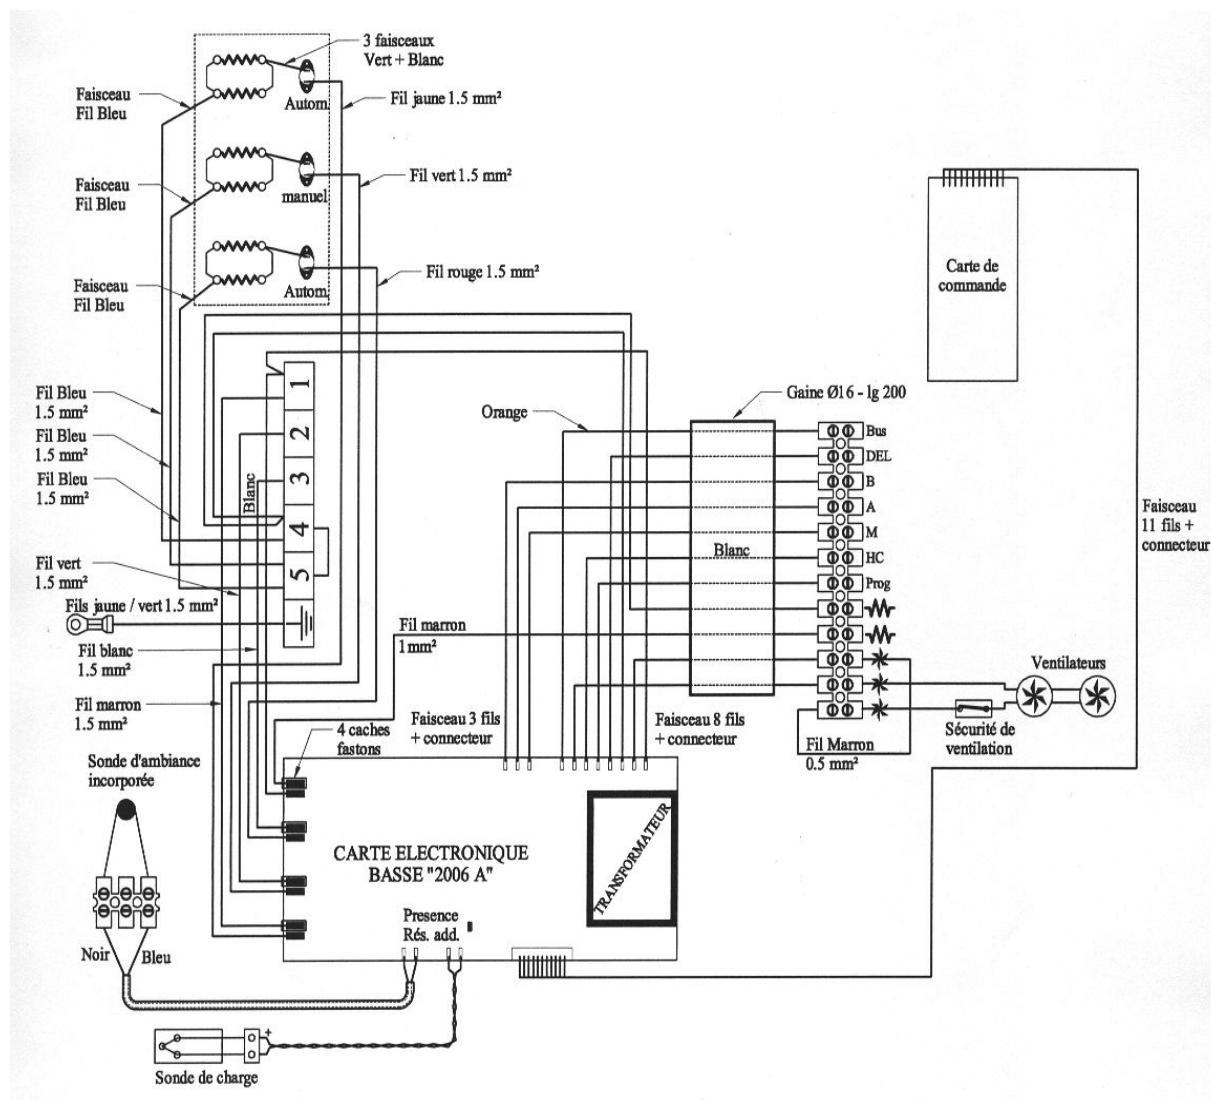

Série commerciale	Série type
8227 15à40MAER	8227 15à40MAER ind 00-02-03
8227 15à40MAER SP1	8227 15à40MAER ind 02/SP1

Evolution des indices FICHE SAV				Evolution des indices PRODUIT				
N° Modif	Date	Modification	Ind	Réf. Produit	N° Modif	Date	Modification	Ind
	S29/04 à S35/05	Création de la fiche SAV	A00	8227 * MAER		S29/04	Création produit	00
		Changement ref. sonde + sécurité thermique	A01					
	S35/05	Soft 04i + ajout série spéciale MASP1	A02	8227 * MAER		S35/05	Soft 04i	02
	S16/06	Soft 04 K pour compatibilité gest. MDE	A03	8227 * MAER		S16/06	Soft 04 M pour compatibilité gest. MDE	03
	S05/07	Soft 04 M	A04					
	S17/10	Soft 04M1	A05					
	S18/10	Soft N	A06					
51/10	S40/10	Création 8227-5MAER	A07	8227 5 MAER	51/10	25/06/2010	Création 8227-5MAER	03
81-3/10	S40/10	Création sonde thermocouple typeJ S131CC0224	A08					
74/16	05/12/16	S45/16 – MAJ code couleur.	A09					
23 / 18	12/02/19	Création Kit barrette + filerie S23FAA0029 et barrette S232AA0202 remplace barrette S232AA0110 NPU	A10					