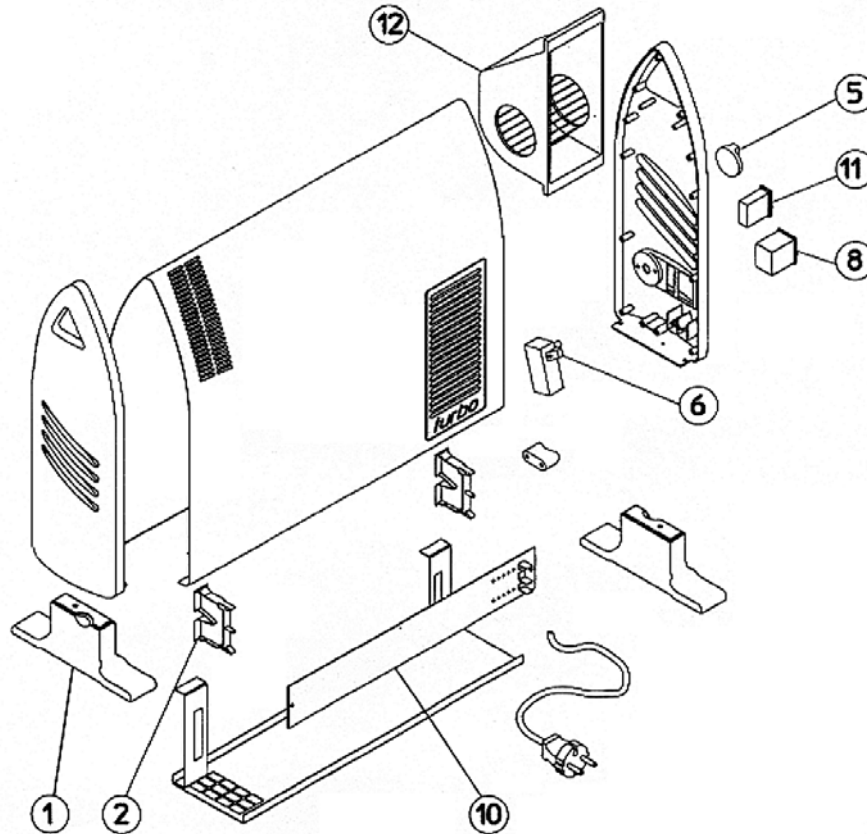

006242-AAFG

Schéma électrique

Rep.	Désignation	Référence	Ind. Prix
1	Pied mobile	S321CC0276	F6
2	Support résistance	S321AA0020	A2
5	Bouton de thermostat	S321BB0170	B2
6	Thermostat bilame	S131BB0088	C8
8	Inter 2 touches (lumineux)	S133AA0075	F6
	Inter 1 touche (lumineux)	S133AA0074	D5
10	Résistance zig zag 2000W s 100°	S115JJA018	D11
	Résistance zig zag 1500W s 100°	S115GGA011	B11
	Résistance zig zag 1000W s 100°	S115EEA010	K10
11	Inter 1 touche (lumineux)	S133AA0076	D5
12	Turbine	S122AA0037	H11