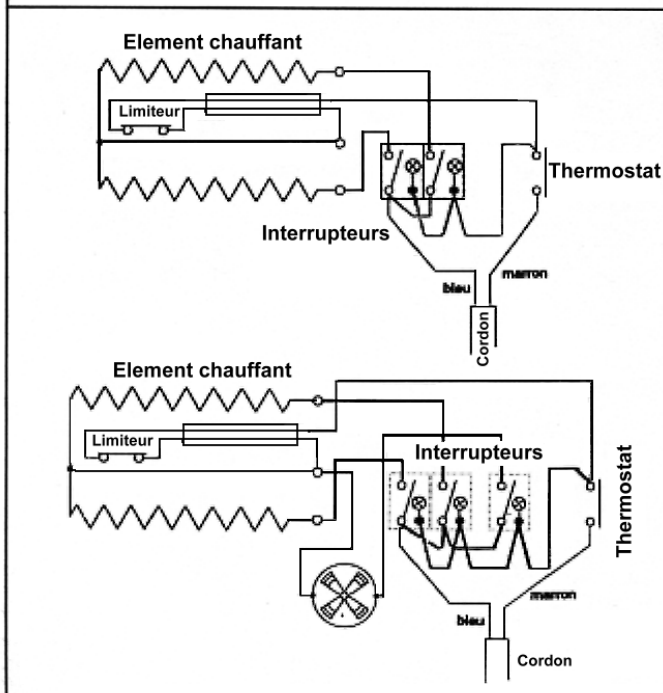

006242-AAFG

Schéma électrique

Rep.	Désignation	Référence	Ind. Prix
1	Pied mobile	S321CC0276	F6
2	Support résistance	S321AA0020	A2
5	Bouton de thermostat	S321BB0170	B2
6	Thermostat bilame	S131BB0088	C8
8	Inter 2 touches (lumineux)	S133AA0075	F6
	Inter 1 touche (lumineux)	S133AA0074	D5
10	Résistance zig zag 2000W s 100°	S115JJA018	D11
	Résistance zig zag 1500W s 100°	S115GGA011	B11
	Résistance zig zag 1000W s 100°	S115EEA010	K10
11	Inter 1 touche (lumineux)	S133AA0076	D5
12	Turbine	S122AA0037	H11