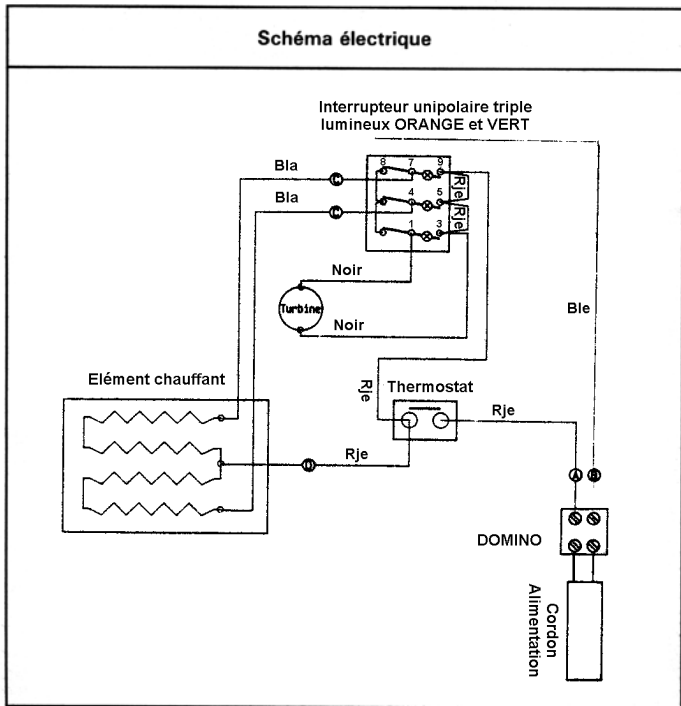

**RADIATEUR
 MOBILE TURBO**

Série
 6232.7.AA.00
 6232.7.AA.01

| Rep | Désignation | Référence | prix |
|-----|--|-----------|------|
| 1 | Bouton de thermostat | 09230519 | I2 |
| 3 | Interrupteur unipolaire double orange (6232.7.AA.00) | 09210188 | K7 |
| 4 | Interrupteur unipolaire vert (6232.7.AA.00) | 09210187 | A6 |
| 5 | Interrupteur 3 touches (6232.7.AA.01) | 09210192 | B9 |
| 6 | Thermostat bimétal | 09200279 | B8 |
| 7 | Pied et embase | 09230515 | G5 |
| 9 | Support central mâle | 09230526 | G1 |
| 10 | Support central femelle | 09230546 | H1 |
| 11 | Résistance 2000 W 230 V | 09251412 | E11 |
| 12 | Turbine équipée | 09240081 | B12 |
| 13 | Grille turbo | 09230517 | M5 |