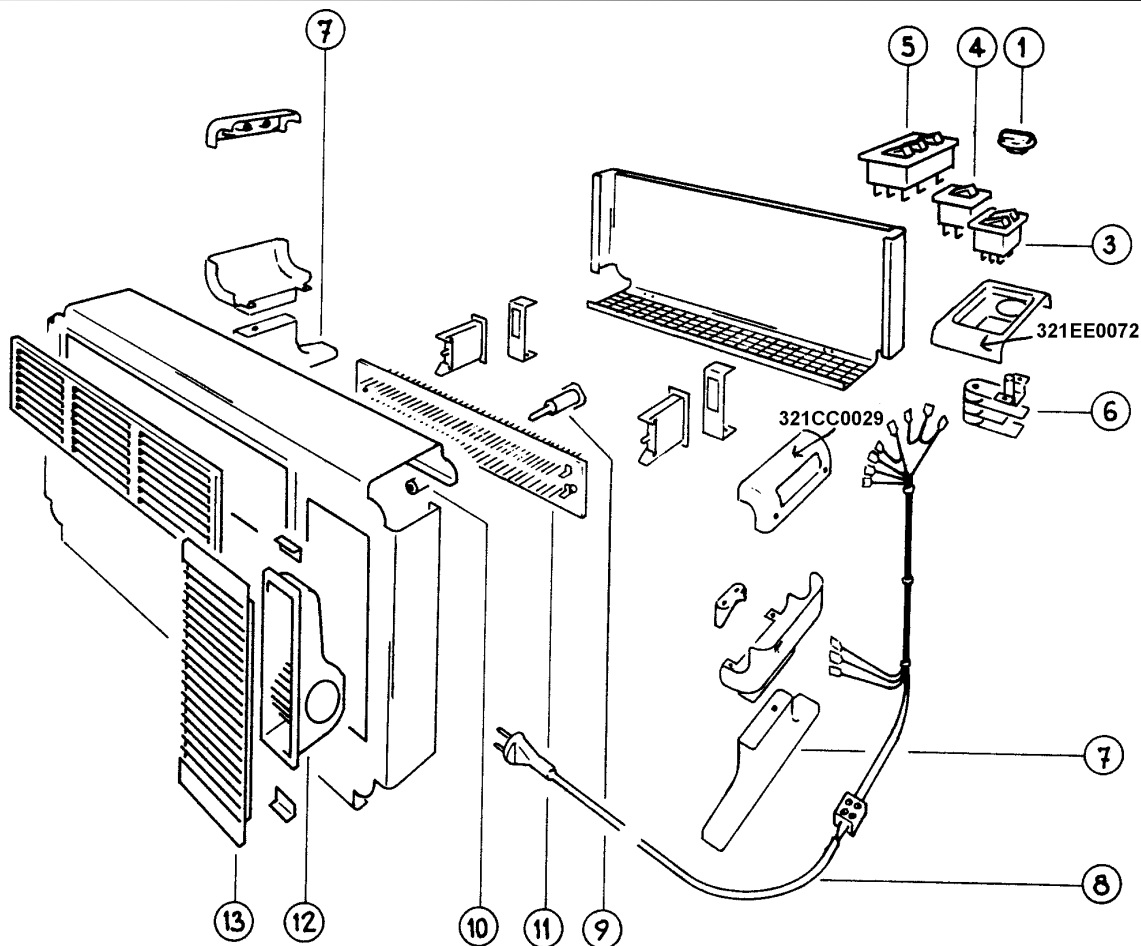

**RADIATEUR
 MOBILE TURBO**

Série
 6232.7.AA.00
 6232.7.AA.01

| Rep | Désignation | Référence | prix |
|-----|--|-----------|------|
| 1 | Bouton de thermostat | 09230519 | I2 |
| 3 | Interrupteur unipolaire double orange (6232.7.AA.00) | 09210188 | K7 |
| 4 | Interrupteur unipolaire vert (6232.7.AA.00) | 09210187 | A6 |
| 5 | Interrupteur 3 touches (6232.7.AA.01) | 09210192 | B9 |
| 6 | Thermostat bimétal | 09200279 | B8 |
| 7 | Pied et embase | 09230515 | G5 |
| 9 | Support central mâle | 09230526 | G1 |
| 10 | Support central femelle | 09230546 | H1 |
| 11 | Résistance 2000 W 230 V | 09251412 | E11 |
| 12 | Turbine équipée | 09240081 | B12 |
| 13 | Grille turbo | 09230517 | M5 |