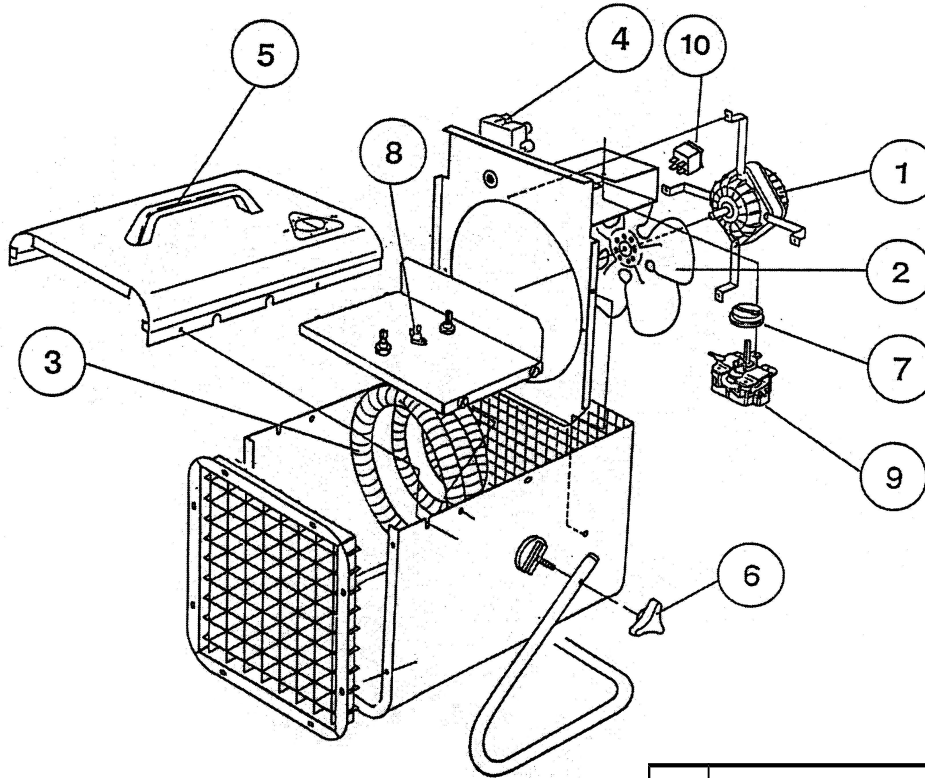

Série commerciale	Série type
3507 0-1BB	3507 0-1BB

Rep	Désignation	Références	Ind Prix
1	Moteur équipé	S124BB0028	B13
2	Hélice	S123BB0015	H7
3	Résistance 2000W 230V	S113JJ004	K13
	Résistance 3500W 230V	S113NYE001	K14
4	Domino Raccordement	S232AA0062	G8
5	Poignée noire	S324GC0117	B9
6	Bouton poignée noire	S321CC0119	J7
7	Bouton thermostat noir	S324BB0200	G6
8	Sécurité thermique 80°C	S132AA0057	G7
9	Thermostat TAC 01-16	S131BB0041	D10
10	Interrupteur bipolaire	S133AA0021	J7

Les chiffres entre parenthèses correspondent aux quantités par appareil.