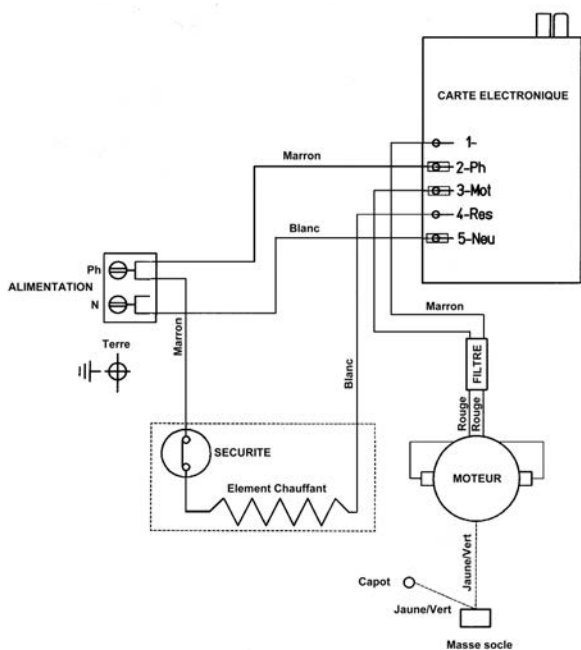

Schéma électrique

Rep.	Désignation	Référence	Ind. Prix
1	Kit balais de recharge	S121BB0067	G7
2	Platine de détection	S133EE0008	C13
3	Turbine	S122BB0001	F10
4	Moteur 230V	S121AA0044	J15
5	Elément Chauffant 2500W 230V	S104LLA011	A14
6	Filtre antiparasitage	S136AA0791	I10
7	Clé male Six pans N°6	S305ACC201	I2