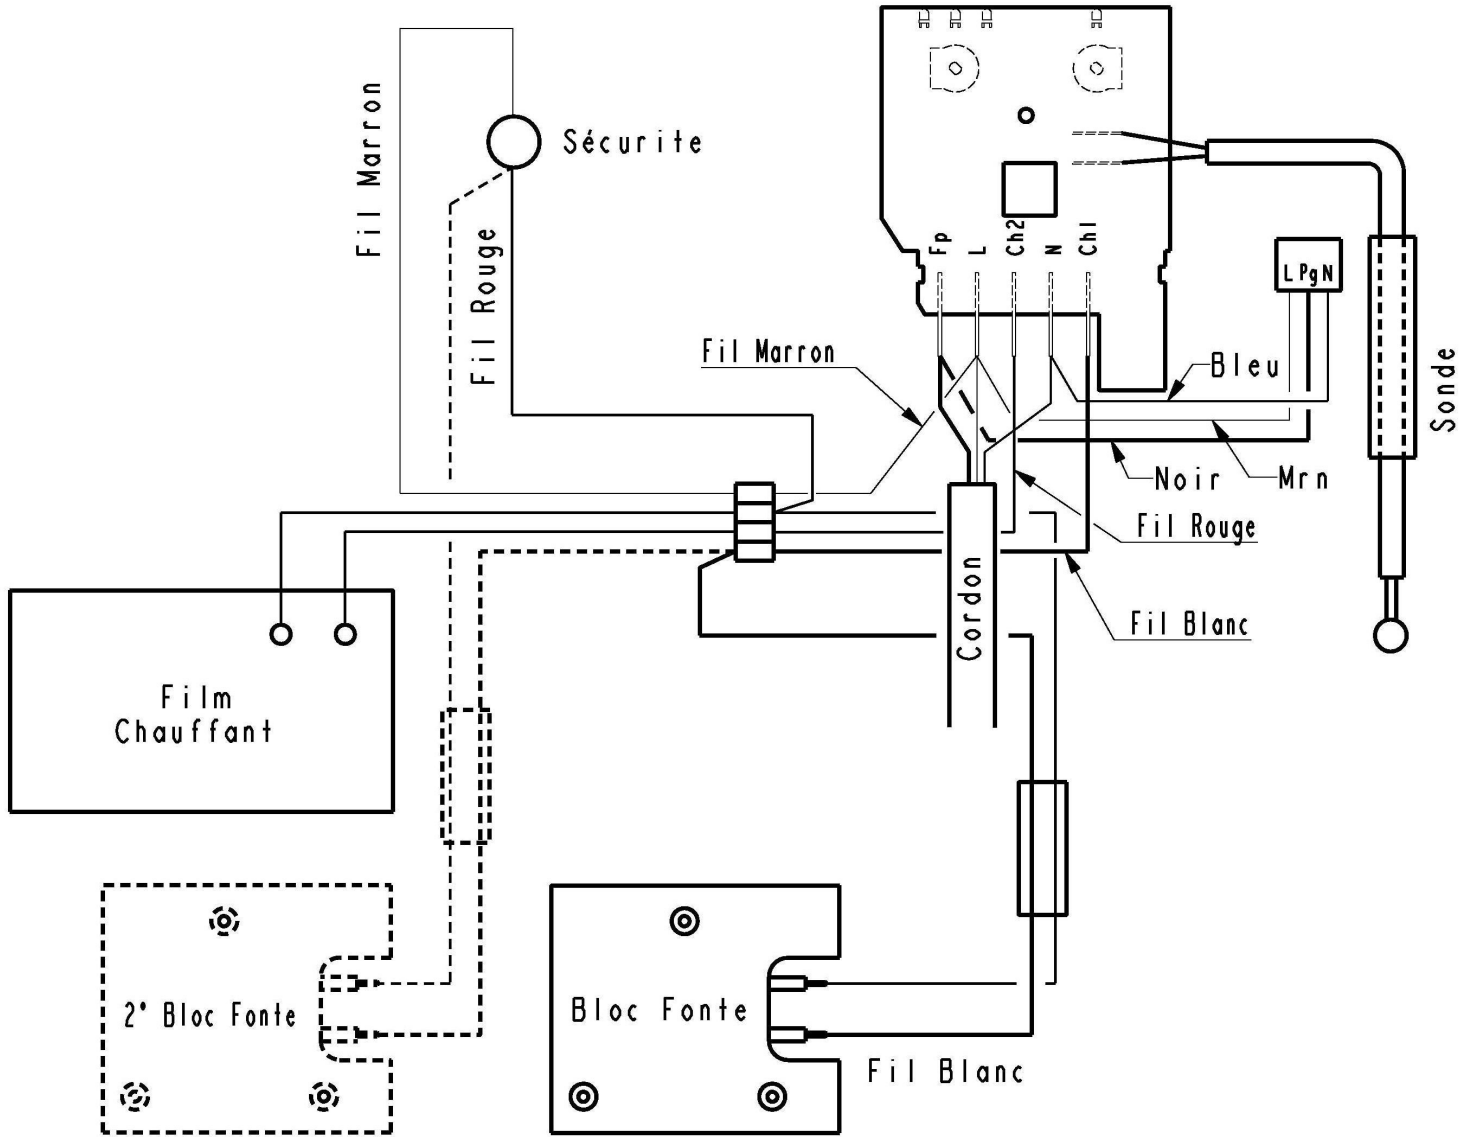

Rep	Désignation	Référence	Indice prix
1	Film 150w 230 v complet pour 750w	S101ARB015	M13
	Film 200w 230 v complet pour 1000w	S101AWB034	C14
	Film 300w 230 v complet pour 1500w	S101BGB068	B15
	Film 390 w 230 v complet pour 2000w	S101BRB002	F15
2	Bloc chauffant 600w pour 750w	S103CNA019	B15
	Bloc chauffant 800w pour 1000w et 2000 w	S103DJA021	I15
	Bloc chauffant 600w pour 1500 w	S103CNA020	G15
3	Sonde préparée	S136AA0926	M4
4	Boîtier MR141 8 + 16A	S136AA1561ER S136AA1561FS	H13
5	Sécurité therm. 140 D. TY 60 DF35	S132AA0181	A4

SCHEMA ELECTRIQUE

Commercialisation :
Date de fab : sem 31/06 ind 00
Changement de teinte : couleur ET devient FS
Pas de changement d'indice fab
Semaine 12/07

INCLUDEPICTURE "../../../../Fichier%20PDF/SAVN..%20pdf/schn11587b00.jpg" * MERGEFORMAT

Commercialisation :
Date de fab : sem 31/06 ind 00
Changement de teinte : couleur ET devient FS
Pas de changement d'indice fab
Semaine 12/07