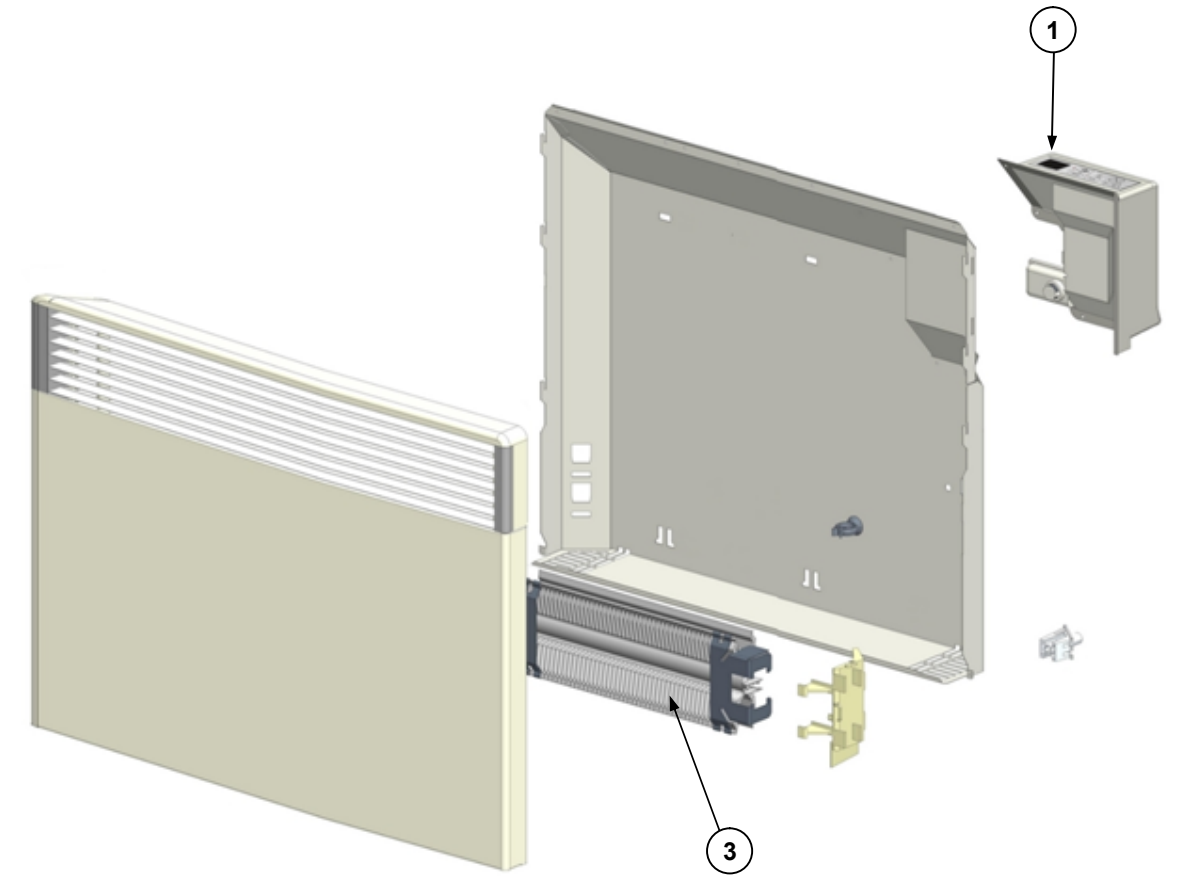

**CONVECTEUR
MELODIE D BAS
1000W-1500W-2000W**

HISTORIQUE DES INDICES								
Evolution des indices FICHE SAV				Evolution des indices PRODUIT				
N° Modif	Date	Modification	Ind	Réf. Produit	N° Modif	Date	Modification	Ind
7008	19/01/18	Création		Tous	7008	19/01/18	Création produit – Standardisation et conformité ERP2018	30

Rep	Désignation	Référence	Code Prix
1	Boîtier assemblé 16A	S136AA2890EZ	M11
2	Elément chauffant 1000W	S102EEJ059	K11
	Elément chauffant 1500W	S102GGJ061	K12
	Elément chauffant 2000W	S102JJJ076	L11