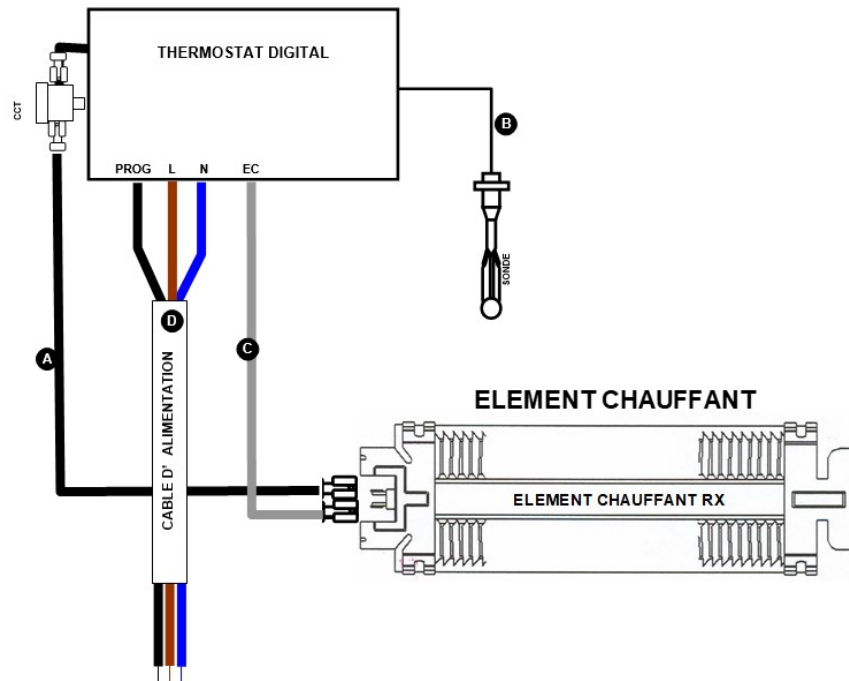

**CONVECTEUR
MELODIE D BAS
1000W-1500W-2000W**

HISTORIQUE DES INDICES								
Evolution des indices FICHE SAV				Evolution des indices PRODUIT				
N° Modif	Date	Modification	Ind	Réf. Produit	N° Modif	Date	Modification	Ind
7008	19/01/18	Création		Tous	7008	19/01/18	Création produit – Standardisation et conformité ERP2018	30

Rep	Désignation	Référence	Code Prix
1	Boîtier assemblé 16A	S136AA2890EZ	M11
2	Elément chauffant 1000W	S102EEJ059	K11
	Elément chauffant 1500W	S102GGJ061	K12
	Elément chauffant 2000W	S102JJJ076	L11