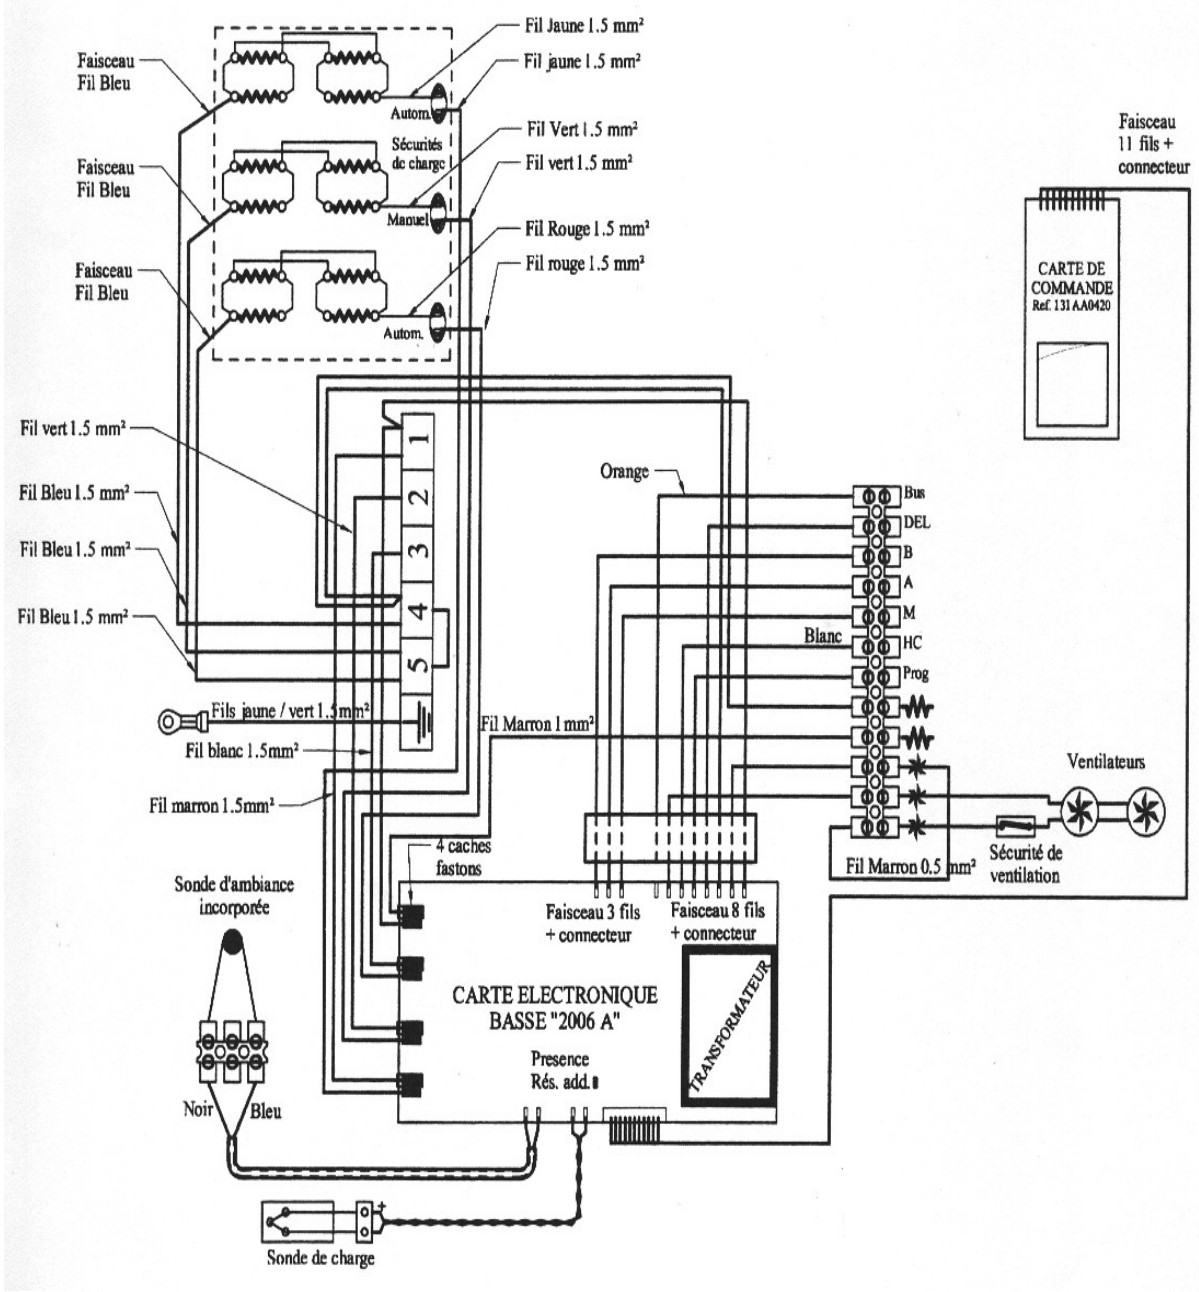

## ACCUMULATEUR DYNAMIQUE DYNATHERM Série haute 4.5-6-7.5KW

Fiche N° SAV 00 0275 A07

Série commerciale	Série type
8255 4-6-7MA	8255 4-6-7MA ind00-02-03

Evolution des indices FICHE SAV				Evolution des indices PRODUIT				
N° Modif	Date	Modification	Ind	Réf. Produit	N° Modif	Date	Modification	Ind
		Création de la fiche SAV.	A00	2514 4MA		S22/04 - S35/05	Commercialisation ind 00	00
		Chgt réf sonde + sécu thermique	A01			S35/05 - S16/06	Commercialisation ind 02	02
		Passage à l'ind 02 tout modèle soft 04i	A02			S16/06 -	Commercialisation ind 03	03
		Passage à l'ind 03 tout modèle soft 04k, compatible MDE	A03					
		Evolution soft 04M - S05/07	A04					
		Evolution soft 04M1 - S17/10	A05					
		Evolution soft 04N - S05/07	A06					
74/16	05/12/16	MAJ code couleur peinture (ajout ER ou BU sur réf)	A07					