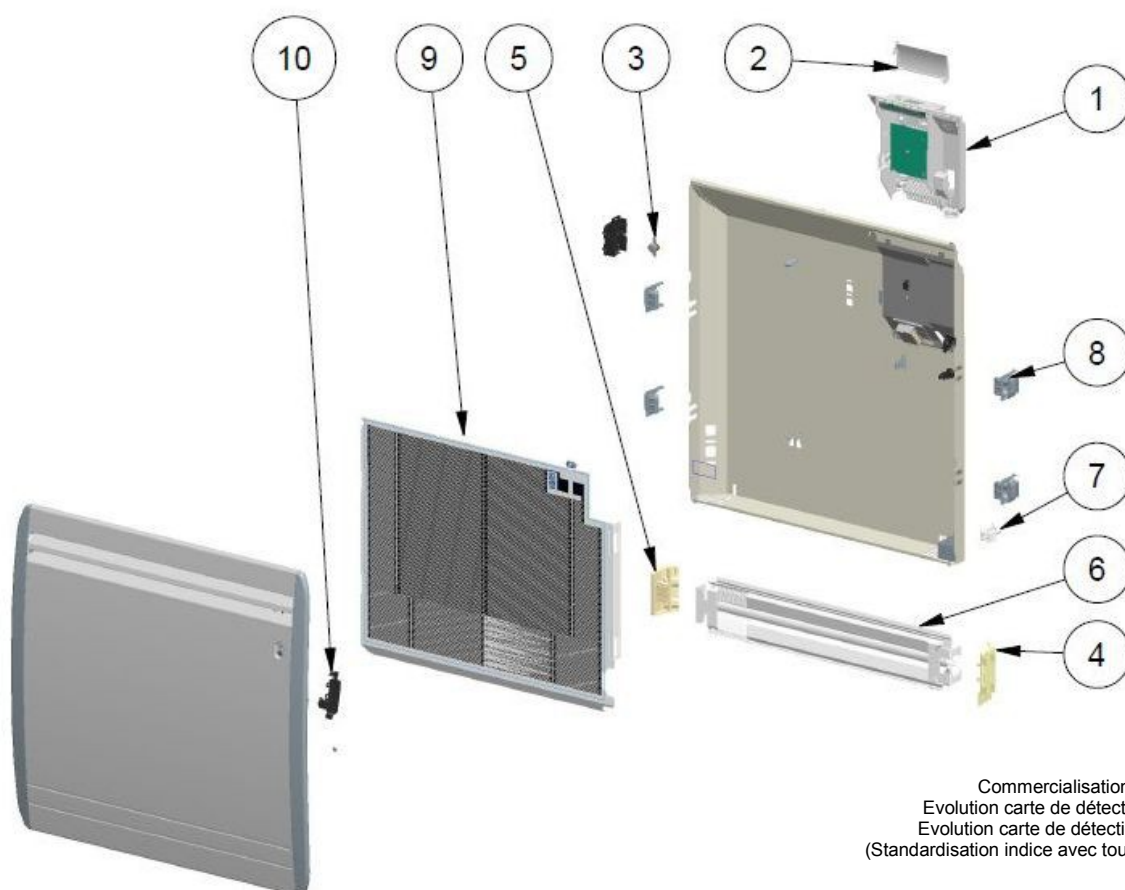

Rep	Désignation	Référence	Indice prix
1	Boitier commande 16A MR185-7792 FT	S136AA2100EZ	A13
2	Capot tampographié MR185	S323CC0404EZ	L5
3	Sécurité Thermique 120D	S132AA0179	A4
4	Support élément chauffant droit	S321AA0247AJ	C3
5	Support élément chauffant gauche	S321AA0246AJ	F2
6	Elément Chauffant 600W	S102CNJ001	D11
	Elément Chauffant 800W	S102DJJ001	E11
	Elément Chauffant 1000W	S102EEJ088	H11
	Elément Chauffant 1200W	S102FAJ001	K11
	Elément Chauffant 1600W	S102GSJ002	E12
7	Sonde équipée Ig 500	S136AA0757	L5
8	Support film chauffant	S321DD0130AJ	J2
9	Film Chauffant 150W	S101ARB060	G12
	Film Chauffant 200W	S101AWB075	L12
	Film Chauffant 250W	S101BBB073	C13
	Film Chauffant 300W	S101BGB097	G13
	Film Chauffant 400W	S101BSB071	M13
10	Détecteur SDP04	S321FF0157	I10