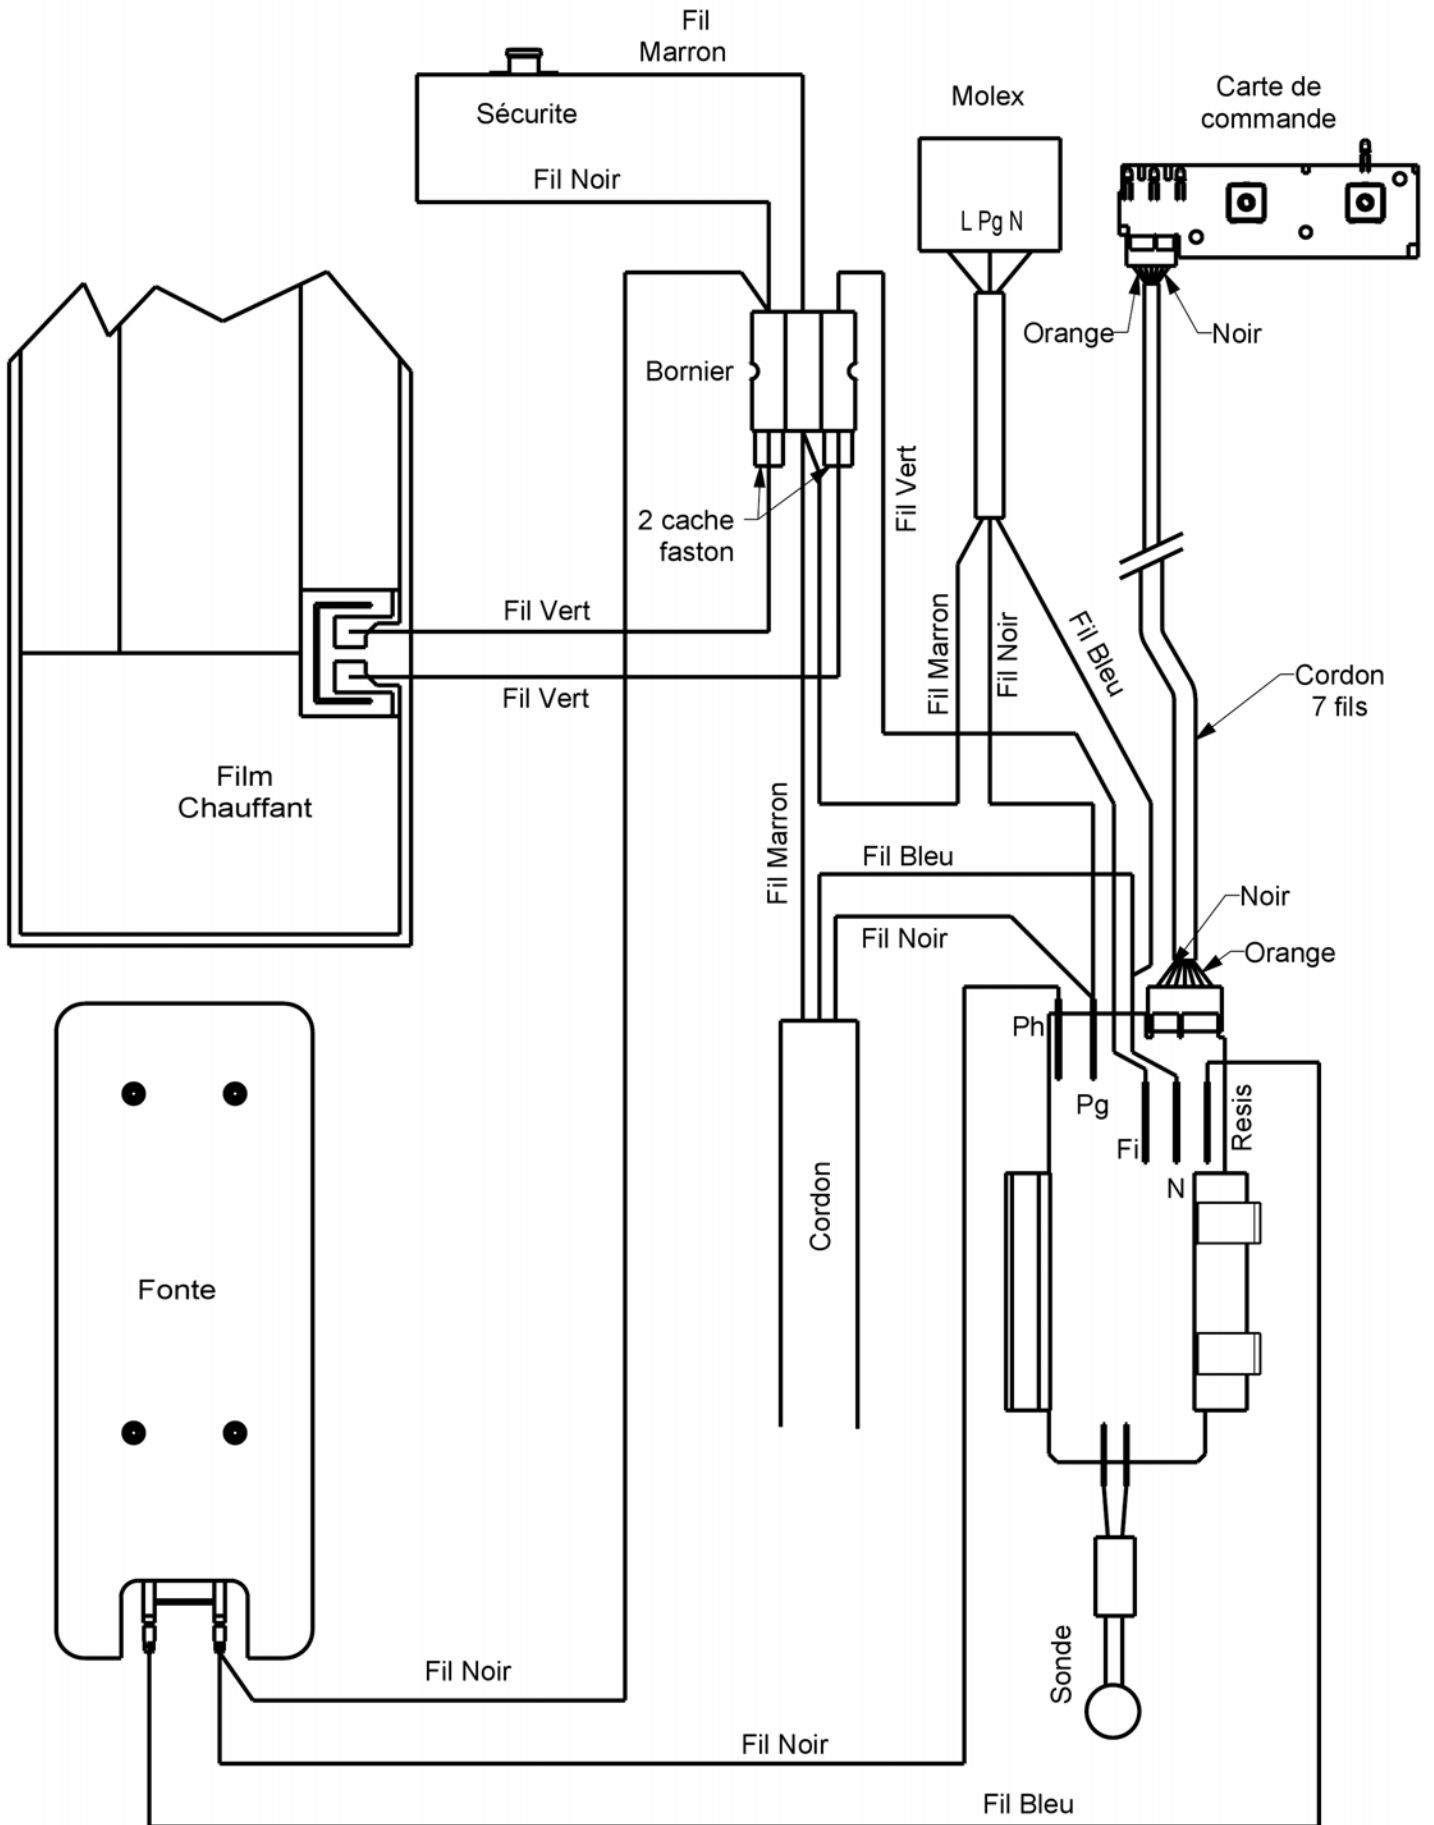

Noirot

107, boulevard Ney
75883 PARIS Cedex 18
Tél.: 01.53.06.27.00 – Fax: 01.42.29.66.05

Radiateur à chaleur douce Calidou Vertical

Fiche N° SAVN11080A04

Série

00 7771.3/5/7.FP.EZ/GF.
00-01-02-03

Commercialisation S06/04 ind: 00
Changt boîtier de cmde (2 boutons) S41/04 ind: 01
Version NF Performance S13/05 ind: 02
Passage en fonte 3 points S08/07 ind: 03

Eclaté pour ind.03 (fonte 3 points)

NOMENCLATURE

Rep	Désignation	Référence	Indice prix
1	Carte de commande – ind.00	S131AA0426	M 10
	Carte de commande – ind. 01-03	S131AA0428	B 10
2	Capot de boîtier	S321CC0249	C 3
3	Support film isolant	S321DD0115	B 2
4	Film chauffant pour app. 1000W	S101AWB068	A 14
	Film chauffant pour app. 1500W	S101BBB038	G 14
	Film chauffant pour app. 2000W	S101BNB002	J 14
5	Fonte 4 pts pour app. 1000W – ind.00-02	S103DJA008	M 14
	Fonte 4 pts pour app. 1500W – ind.00-02	S103FAA005	M 14
	Fonte 4 pts pour app. 2000W – ind.00-02	S103GSA003	F 15
	Fonte 3 pts pour app. 1000W – ind.03	S103DJA019	K 14
	Fonte 3 pts pour app. 1500W – ind.03	S103FFA044	K 14
	Fonte 3 pts pour app. 2000W – ind.03	S103GSA006	I 15
6	Sécurité thermique 140°C (SB-LP)	S132AA0181	A 4
7	Carte de puissance	S131AA0212AD	B 10
8	Sonde équipée lg150mm	S136AA1107	C 4

SCHÉMA ÉLECTRIQUE POUR IND. 00-02 (FONTE 4 POINTS)

Commercialisation S06/04 ind: 00
 Changt boîtier de cmde (2 boutons) S41/04 ind: 01
 Version NF Performance S13/05 ind: 02
 Passage en fonte 3 points S08/07 ind: 03

SCHÉMA ÉLECTRIQUE POUR IND. 03 (FONTE 3 POINTS)

Commercialisation S06/04 ind: 00
 Changt boîtier de cmde (2 boutons) S41/04 ind: 01
 Version NF Performance S13/05 ind: 02
 Passage en fonte 3 points S08/07 ind: 03