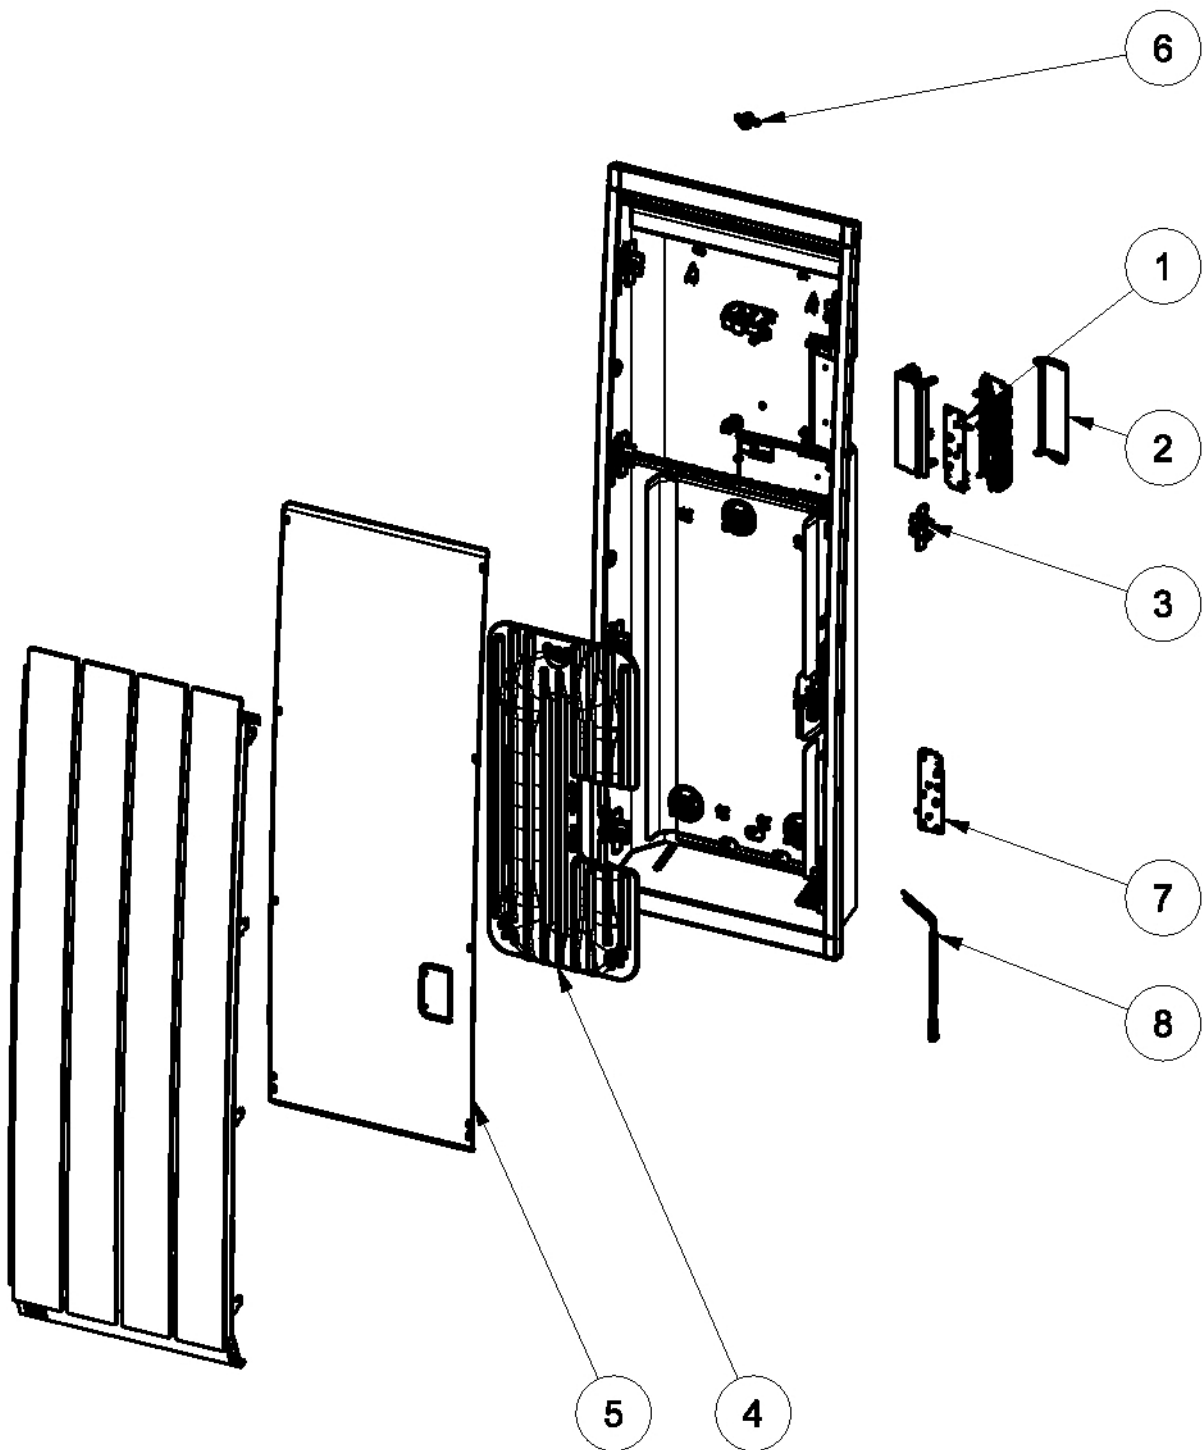

Noirot

107, boulevard Ney
75883 PARIS Cedex 18
Tél.: 01.53.06.27.00 – Fax: 01.42.29.66.05

Radiateur à chaleur douce Calidou Vertical

Fiche N° SAVN11080A04

Série

00 7771.3/5/7.FP.EZ/GF.
00-01-02-03

Commercialisation S06/04 ind: 00
Changt boîtier de cmde (2 boutons) S41/04 ind: 01
Version NF Performance S13/05 ind: 02
Passage en fonte 3 points S08/07 ind: 03

Eclaté pour ind.03 (fonte 3 points)

NOMENCLATURE

Rep	Désignation	Référence	Indice prix
1	Carte de commande – ind.00	S131AA0426	M 10
	Carte de commande – ind. 01-03	S131AA0428	B 10
2	Capot de boîtier	S321CC0249	C 3
3	Support film isolant	S321DD0115	B 2
4	Film chauffant pour app. 1000W	S101AWB068	A 14
	Film chauffant pour app. 1500W	S101BBB038	G 14
	Film chauffant pour app. 2000W	S101BNB002	J 14
5	Fonte 4 pts pour app. 1000W – ind.00-02	S103DJA008	M 14
	Fonte 4 pts pour app. 1500W – ind.00-02	S103FAA005	M 14
	Fonte 4 pts pour app. 2000W – ind.00-02	S103GSA003	F 15
	Fonte 3 pts pour app. 1000W – ind.03	S103DJA019	K 14
	Fonte 3 pts pour app. 1500W – ind.03	S103FFA044	K 14
	Fonte 3 pts pour app. 2000W – ind.03	S103GSA006	I 15
6	Sécurité thermique 140°C (SB-LP)	S132AA0181	A 4
7	Carte de puissance	S131AA0212AD	B 10
8	Sonde équipée lg150mm	S136AA1107	C 4

SCHÉMA ÉLECTRIQUE POUR IND. 00-02 (FONTE 4 POINTS)

Commercialisation S06/04 ind: 00
 Changt boîtier de cmde (2 boutons) S41/04 ind: 01
 Version NF Performance S13/05 ind: 02
 Passage en fonte 3 points S08/07 ind: 03