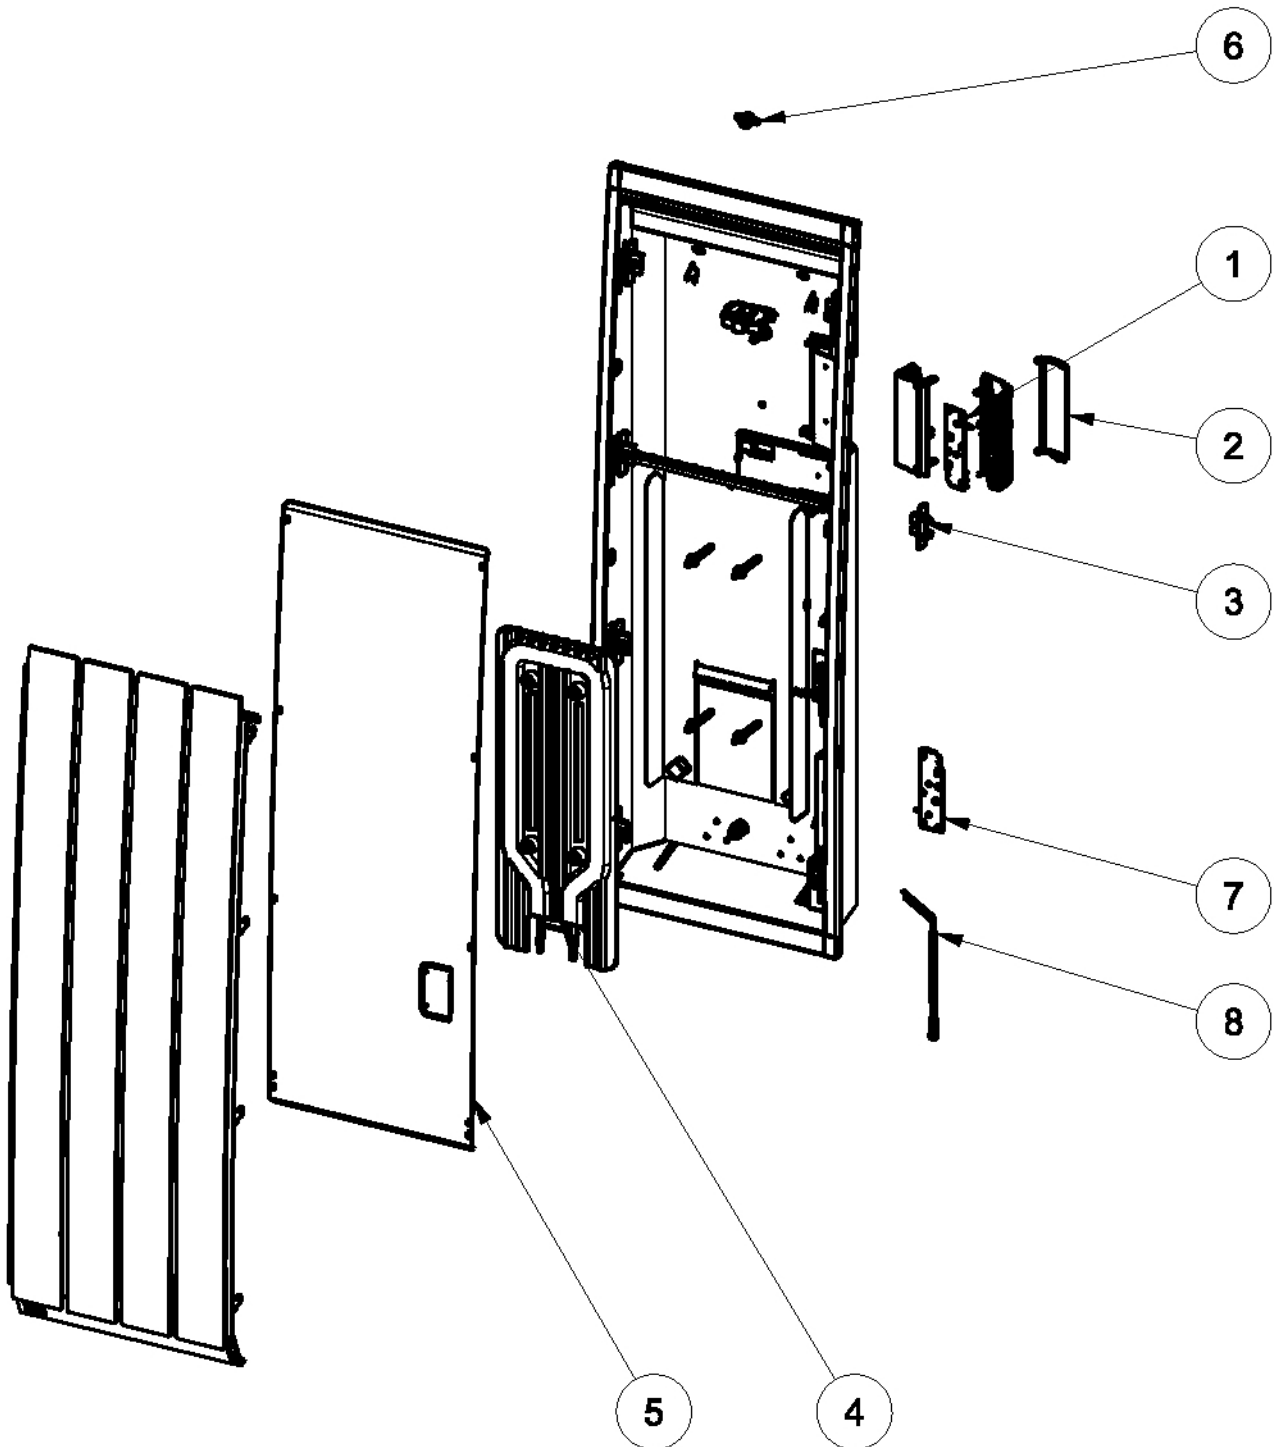

Noirot

107, boulevard Ney
75883 PARIS Cedex 18
Tél.: 01.53.06.27.00 – Fax: 01.42.29.66.05

Radiateur à chaleur douce Calidou Vertical

Fiche N° SAVN11080A04

Série

00 7771.3/5/7.FP.EZ/GF.
00-01-02-03

Commercialisation S06/04 ind: 00
Changt boîtier de cmde (2 boutons) S41/04 ind: 01
Version NF Performance S13/05 ind: 02
Passage en fonte 3 points S08/07 ind: 03

Eclaté pour ind.03 (fonte 3 points)

NOMENCLATURE

Rep	Désignation	Référence	Indice prix
1	Carte de commande – ind.00	S131AA0426	M 10
	Carte de commande – ind. 01-03	S131AA0428	B 10
2	Capot de boîtier	S321CC0249	C 3
3	Support film isolant	S321DD0115	B 2
4	Film chauffant pour app. 1000W	S101AWB068	A 14
	Film chauffant pour app. 1500W	S101BBB038	G 14
	Film chauffant pour app. 2000W	S101BNB002	J 14
5	Fonte 4 pts pour app. 1000W – ind.00-02	S103DJA008	M 14
	Fonte 4 pts pour app. 1500W – ind.00-02	S103FAA005	M 14
	Fonte 4 pts pour app. 2000W – ind.00-02	S103GSA003	F 15
	Fonte 3 pts pour app. 1000W – ind.03	S103DJA019	K 14
	Fonte 3 pts pour app. 1500W – ind.03	S103FFA044	K 14
	Fonte 3 pts pour app. 2000W – ind.03	S103GSA006	I 15
6	Sécurité thermique 140°C (SB-LP)	S132AA0181	A 4
7	Carte de puissance	S131AA0212AD	B 10
8	Sonde équipée lg150mm	S136AA1107	C 4