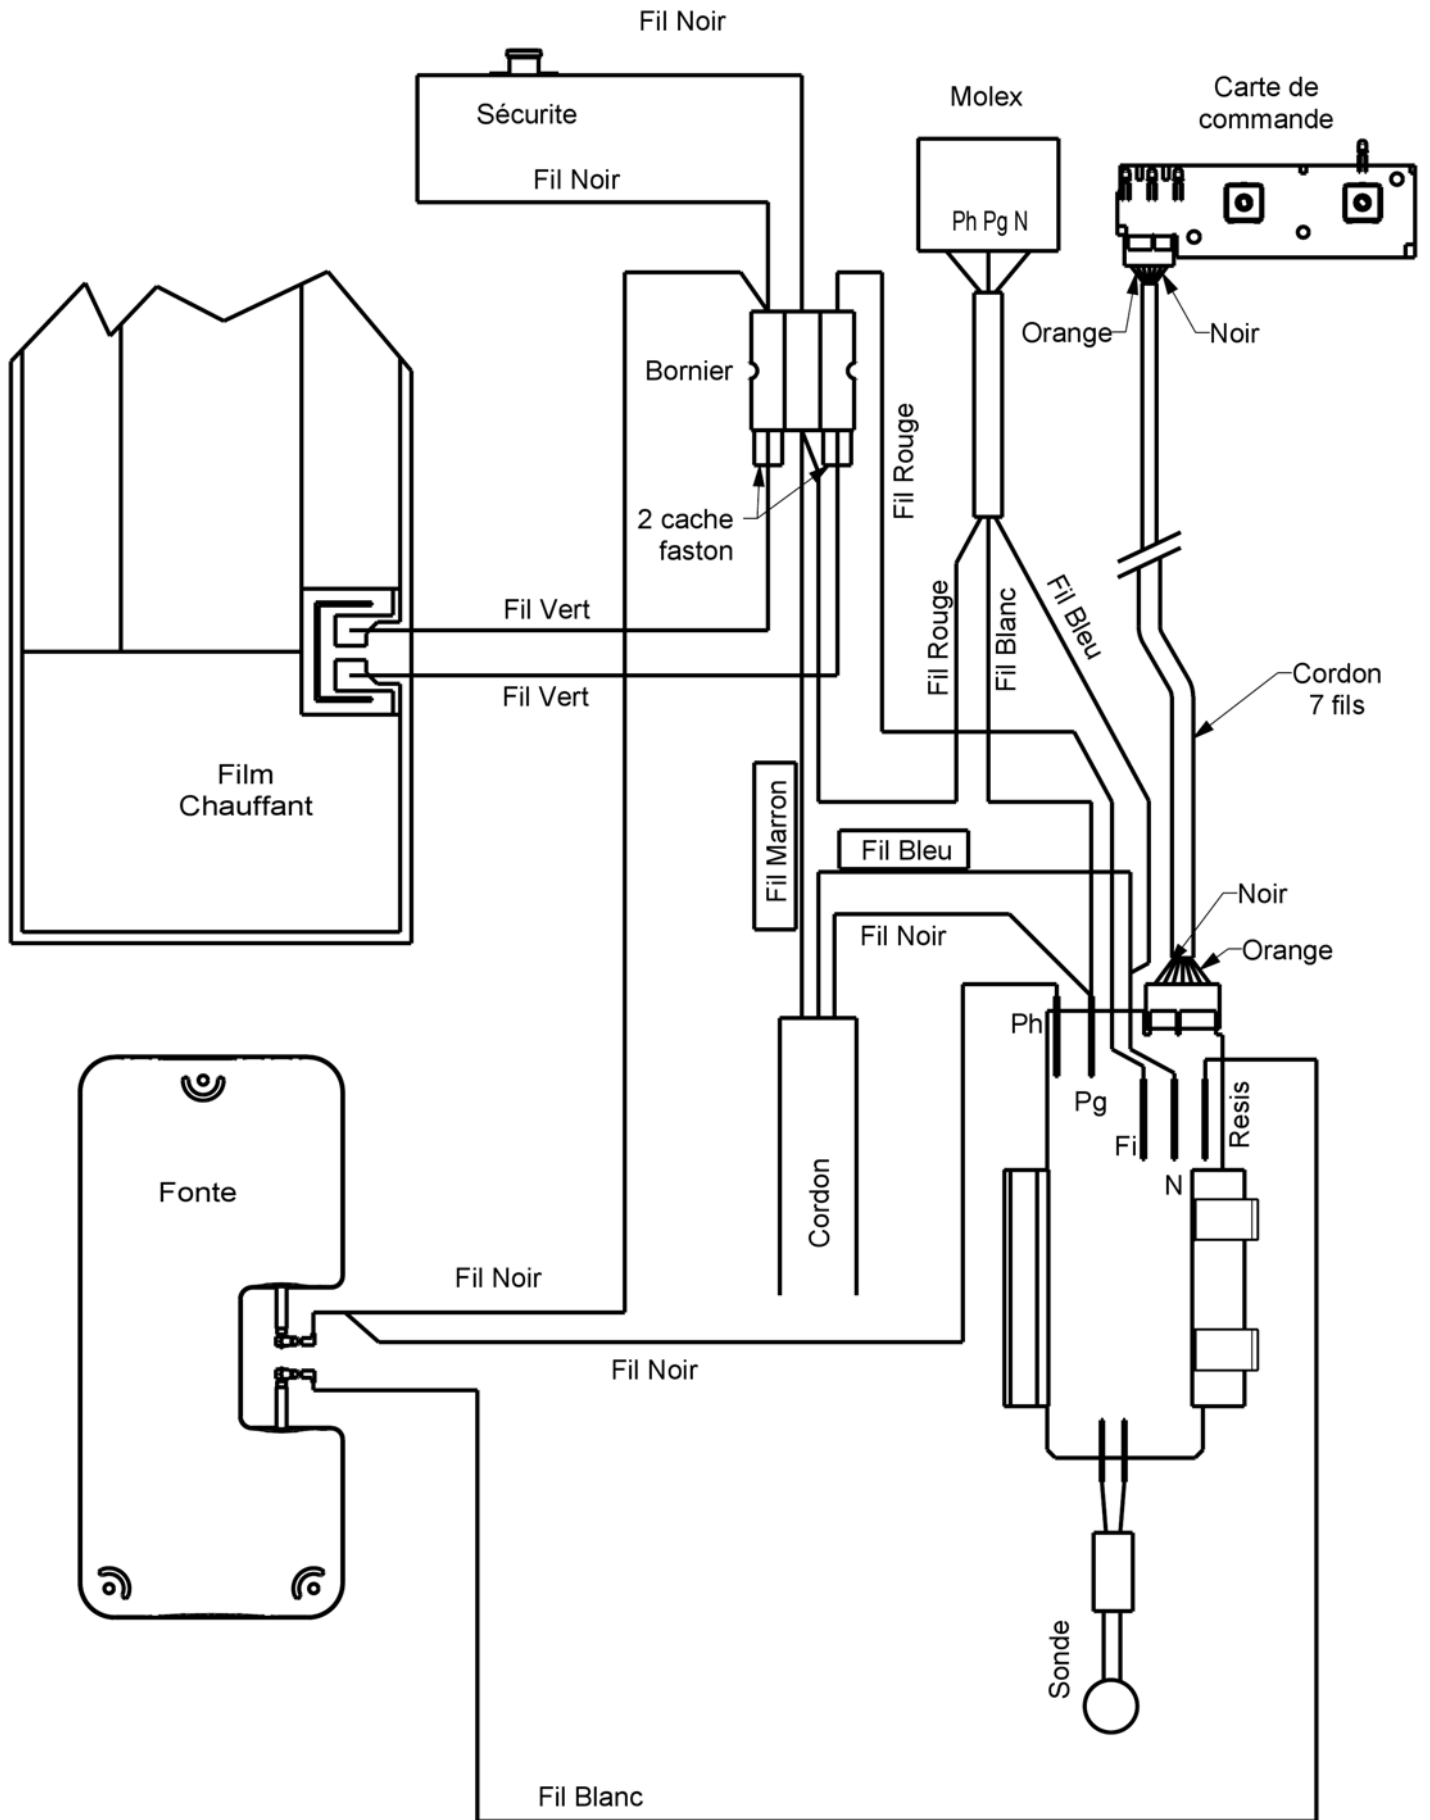

Noirot

107, boulevard Ney
75883 PARIS Cedex 18
Tél.: 01.53.06.27.00 – Fax: 01.42.29.66.05

Radiateur à chaleur douce Calidou Vertical

Fiche N° SAVN11080A04

Série

00 7771.3/5/7.FP.EZ/GF.
00-01-02-03

Commercialisation S06/04 ind: 00
Changt boîtier de cmde (2 boutons) S41/04 ind: 01
Version NF Performance S13/05 ind: 02
Passage en fonte 3 points S08/07 ind: 03

Eclaté pour ind.03 (fonte 3 points)

NOMENCLATURE

Rep	Désignation	Référence	Indice prix
1	Carte de commande – ind.00	S131AA0426	M 10
	Carte de commande – ind. 01-03	S131AA0428	B 10
2	Capot de boîtier	S321CC0249	C 3
3	Support film isolant	S321DD0115	B 2
4	Film chauffant pour app. 1000W	S101AWB068	A 14
	Film chauffant pour app. 1500W	S101BBB038	G 14
	Film chauffant pour app. 2000W	S101BNB002	J 14
5	Fonte 4 pts pour app. 1000W – ind.00-02	S103DJA008	M 14
	Fonte 4 pts pour app. 1500W – ind.00-02	S103FAA005	M 14
	Fonte 4 pts pour app. 2000W – ind.00-02	S103GSA003	F 15
	Fonte 3 pts pour app. 1000W – ind.03	S103DJA019	K 14
	Fonte 3 pts pour app. 1500W – ind.03	S103FFA044	K 14
	Fonte 3 pts pour app. 2000W – ind.03	S103GSA006	I 15
6	Sécurité thermique 140°C (SB-LP)	S132AA0181	A 4
7	Carte de puissance	S131AA0212AD	B 10
8	Sonde équipée lg150mm	S136AA1107	C 4

SCHÉMA ÉLECTRIQUE POUR IND. 00-02 (FONTE 4 POINTS)

Commercialisation S06/04 ind: 00
 Changt boîtier de cmde (2 boutons) S41/04 ind: 01
 Version NF Performance S13/05 ind: 02
 Passage en fonte 3 points S08/07 ind: 03

SCHÉMA ÉLECTRIQUE POUR IND. 03 (FONTE 3 POINTS)

Commercialisation S06/04 ind: 00
 Changt boîtier de cmde (2 boutons) S41/04 ind: 01
 Version NF Performance S13/05 ind: 02
 Passage en fonte 3 points S08/07 ind: 03