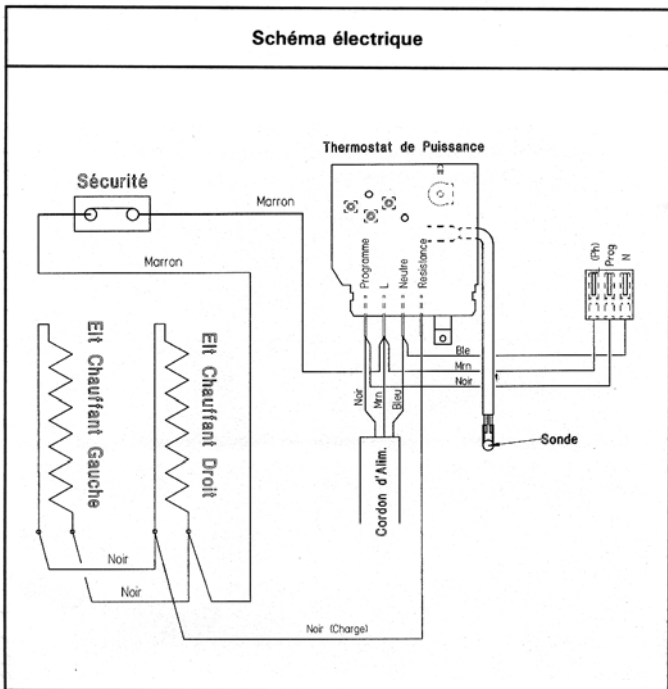

**Rayonnant**  
**AUREA S**  
**Vertical**

Rep	Désignation	Références	Ind. prix
1	Thermostat prog. 16A 4 ordres	S131AA0306	H11
2	Sécurité thermique 80° C	S132AA0050	I5
3	Elément chauffant 500W (pour 1000W)	S102CCE073EP	B12
	Elément chauffant 750W (pour 1500W)	S102DDE061EP	L12
	Elément chauffant 1000W (pour 2000W)	S102EEE088EP	G13
4	Sonde équipée	S136AA0967	J5