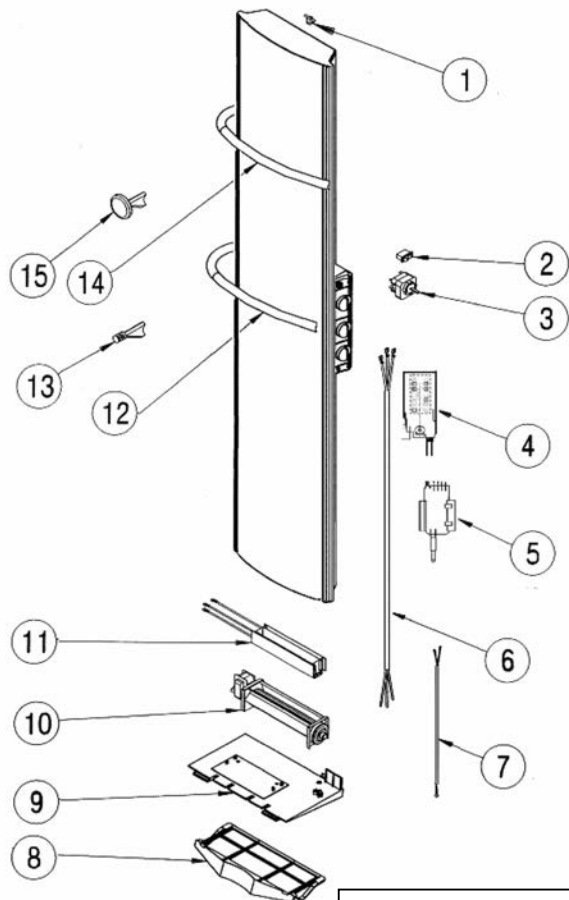

Noirot

107, boulevard Ney
75883 PARIS Cedex 18

Tél.: 01 53 06 27 00 – Fax: 01 42 29 66 05

Sèche – Serviettes Colonne

6 ordres

Modèles : 900-1200-1500W

Fiche N° SAVN10335.A

Série

7658-3-5-6 FPAJ

Ind.00 & 01

Rep	Désignation	Référence	Ind. Prix
1	Sécurité 100°C réarm. manuel	S132BB0001	A6
2	Inter unip. inverseur non lumi.10A	S133AA0013	A7
3	Minuterie bipolaire 2H 16A	S133CC0048	C10
4	Carte de commande V2	S131AA0393	L11
5	Thermostat de puissance	S131AA0317	E10
6	Câble d'alimentation bla. 1200mm	S242BB0802	D6
7	Sonde préparée fils L260	S136AA0826	C7
8	Filtre blanc	S323AA0081AJ	E9
9	Support turbine	S321EE0453	I7
10	Turbine 230V 50HZ	S122AA0041	H12
11	Elt chauffant 500W 230V	S115CCA009	A12
	Elt chauffant 700W 230V	S115CYA001	M11
	Elt chauffant 900W 230V	S115DU0004	M11
12	Barre s.serv. diam.140 L380 bla.	S442CC0256	H11
13	Ens. Accroche torchon blanc (AJ)	S321FF0089	G8
14	Barre s.serv. diam.100 L380 bla.	S442CC0255	H11
15	Ens. Pommeau patère blanc (AJ)	S321FF0088	H8

SCHEMA ELECTRIQUE