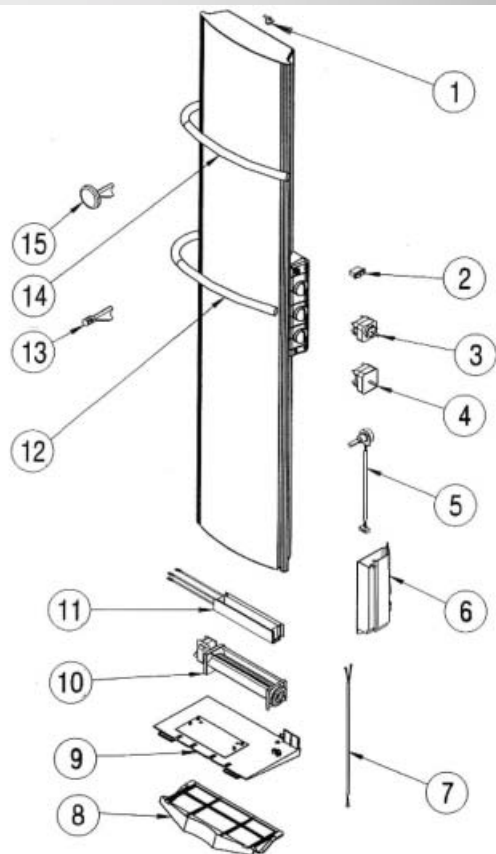

Noirot

107, boulevard Ney

75883 PARIS Cedex 18

Tél.: 01 53 06 27 00 – Fax: 01 42 29 66 05

Radiateur Electrique

Sèche – Serviettes

Colonne

Modèles : 900W-1000W-1500W

Fiche N° SAVN10336

Série

7658-3-5.AAAJ ind.00 à 04

7658-6-AAAJ ind.00 à 05

Rep	Désignation	Référence	Ind. Prix
1	Sécurité thermique 100°C SB LP	S132BB0001	A6
2	Inter unip. inverseur non lumi. 10A	S133AA0013	A7
3	Minuterie bipolaire 2H 16A	S133CC0048	C10
4	Inter rotatif 6 positions axe 6 I13	S133BB0004	B9
5	Potentiomètre équipe L360 mm	S136AA0765	G6
6	Thermostat programmable	S136AA0927	C12
7	Sonde préparée fils L260	S136AA0826	C7
8	Filtre blanc	S323AA0081AJ	E9
9	Support turbine	S321EE0453	I7
10	Turbine 230V 50HZ	S122AA0041	H12
11	Elt chauffant 500W 230V	S115CCA009	A12
	Elt chauffant 700W 230V	S115CYA001	M11
	Elt chauffant 900W 230V	S115DU0004	M11
12	Barre s.serv. diam.140 L380 bla.	S442CC0256	H11
13	Ens. Accroche torchon blanc (AJ)	S321FF0089	G8
14	Barre s.serv. diam.100 L380 bla.	S442CC0255	H11
15	Ens. Pommeau patère blanc (AJ)	S321FF0088	H8