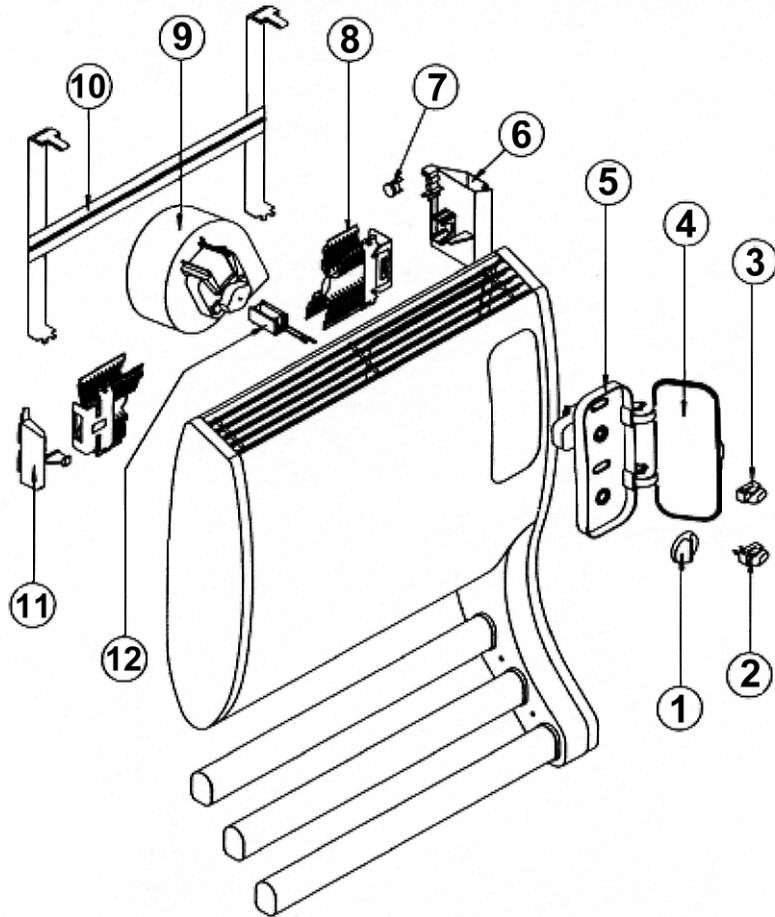

007618.AAEZ

Schéma électrique

Rep.	Désignation	Référence	Ind. Prix
1	Bouton de commande blanc	S323BB0042	D3
2	Interrupteur SIBER 16 A	S133AA0072	J4
3	Inverseur SIBER	S133AA0073	D7
4	Couvercle de commande blanc	S321EE0446	J8
5	Boîtier de cde blanc	S136AA0737	H11
6	Thermostat 12 A	S136AA0738	H12
7	Sécurité thermique 110°C	S132AA0090	K5
8	Élément chauffant 1000W	S102EEJ062	F11
9	Turbine SEL RL85/4200 3020L	S122AA0036	A14
10	Ensemble dossier	S302AA2299	H7
11	Support elt chauffant gauche	S321AA0125ER	D2
12	Elt chauff. additionnel 1000W	S115EEA009	J9