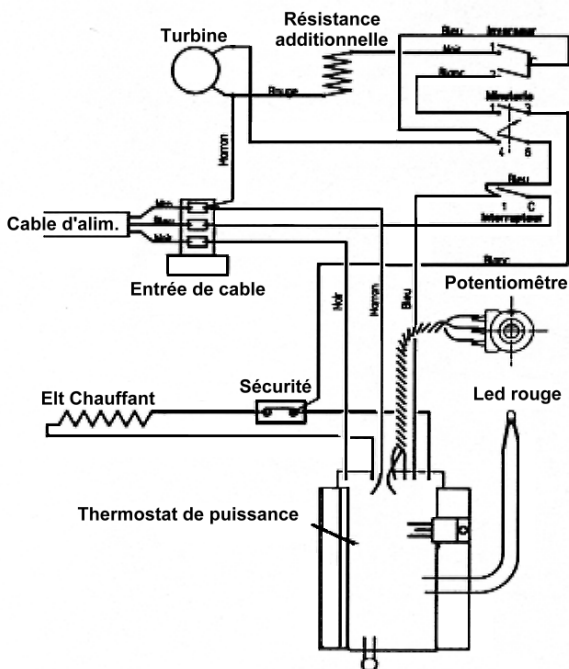

007618.AAEZ

Schéma électrique

Rep.	Désignation	Référence	Ind. Prix
1	Bouton de commande blanc	S323BB0042	D3
2	Interrupteur SIBER 16 A	S133AA0072	J4
3	Inverseur SIBER	S133AA0073	D7
4	Couvercle de commande blanc	S321EE0446	J8
5	Boîtier de cde blanc	S136AA0737	H11
6	Thermostat 12 A	S136AA0738	H12
7	Sécurité thermique 110°C	S132AA0090	K5
8	Élément chauffant 1000W	S102EEJ062	F11
9	Turbine SEL RL85/4200 3020L	S122AA0036	A14
10	Ensemble dossier	S302AA2299	H7
11	Support elt chauffant gauche	S321AA0125ER	D2
12	Elt chauff. additionnel 1000W	S115EEA009	J9