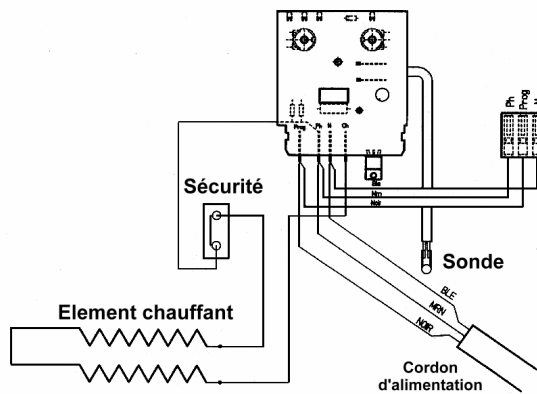

Noirot

107, boulevard Ney
75883 PARIS Cedex 18

Tél.: 01 53 06 27 00 – Fax: 01 42 29 66 05

Convecteur MELODIE EVOLUTION MOYEN 6 Ordres

Fiche N° SAVN9725.C

Série
7383.FPES/ET
Ind.00 & 10

Schéma électrique

Rep	Désignation	Référence	Prix
1	Elément Chauffant 500W	S102CCJ059	F11
	Elément Chauffant 750W	S102DDJ058	G11
	Elément Chauffant 1000W	S102EEJ057	H11
	Elément Chauffant 1250W	S102FFJ055	J11
	Elément Chauffant 1500W	S102GGJ059	A12
	Elément Chauffant 1750W	S102HHJ060	D12
	Elément Chauffant 2000W	S102JJJ074	H12
2	Thermostat 16A	S131AA0362	L10
3	Capot de boîtier	S321CC0265	D3
4	Sécurité Thermique 110°C	S132AA0090	K5
5	Ensemble sonde équipée lg 500	S136AA0757	L5
6	Support gauche	S321AA0125ER	D2
7	Support droit	S32FAA0200ER	J2
8	Bouton réglage 1 à 10 beige	S323BB0193ES	H3
8	Bouton réglage 1 à 10 blanc	S323BB0193ER	K2
9	Bouton 5 fonctions Asic beige	S323BB0331ES	K3
9	Bouton 5 fonctions Asic blanc	S323BB0331ER	D3