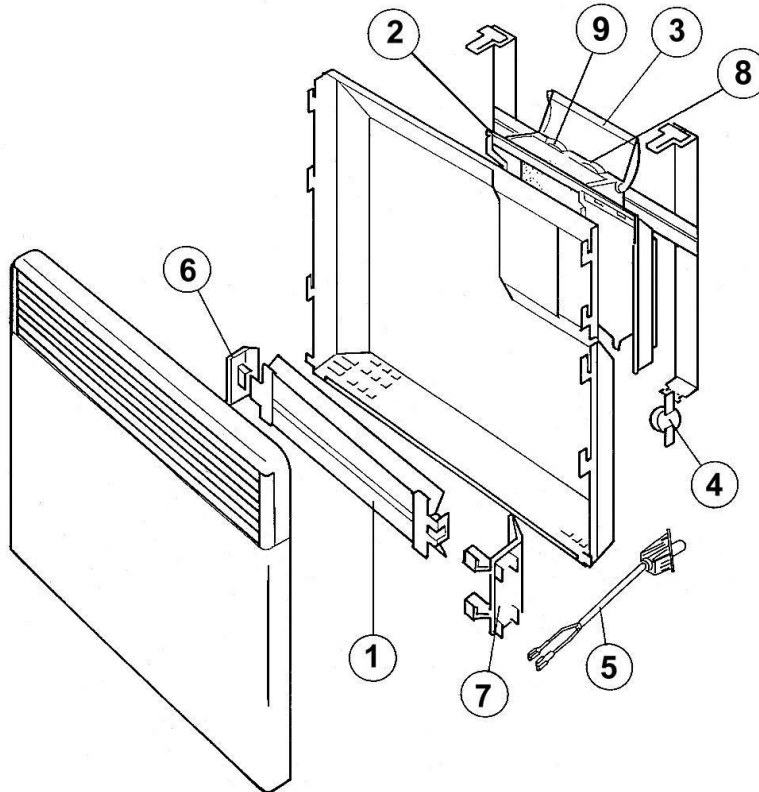

Noirot

107, boulevard Ney
75883 PARIS Cedex 18

Tél.: 01 53 06 27 00 – Fax: 01 42 29 66 05

Convecteur MELODIE EVOLUTION MOYEN 6 Ordres

Fiche N° SAVN9725.C

Série
7383.FPES/ET
Ind.00 & 10

Schéma électrique

Rep	Désignation	Référence	Prix
1	Elément Chauffant 500W	S102CCJ059	F11
	Elément Chauffant 750W	S102DDJ058	G11
	Elément Chauffant 1000W	S102EEJ057	H11
	Elément Chauffant 1250W	S102FFJ055	J11
	Elément Chauffant 1500W	S102GGJ059	A12
	Elément Chauffant 1750W	S102HHJ060	D12
	Elément Chauffant 2000W	S102JJJ074	H12
2	Thermostat 16A	S131AA0362	L10
3	Capot de boîtier	S321CC0265	D3
4	Sécurité Thermique 110°C	S132AA0090	K5
5	Ensemble sonde équipée lg 500	S136AA0757	L5
6	Support gauche	S321AA0125ER	D2
7	Support droit	S32FAA0200ER	J2
8	Bouton réglage 1 à 10 beige	S323BB0193ES	H3
8	Bouton réglage 1 à 10 blanc	S323BB0193ER	K2
9	Bouton 5 fonctions Asic beige	S323BB0331ES	K3
9	Bouton 5 fonctions Asic blanc	S323BB0331ER	D3