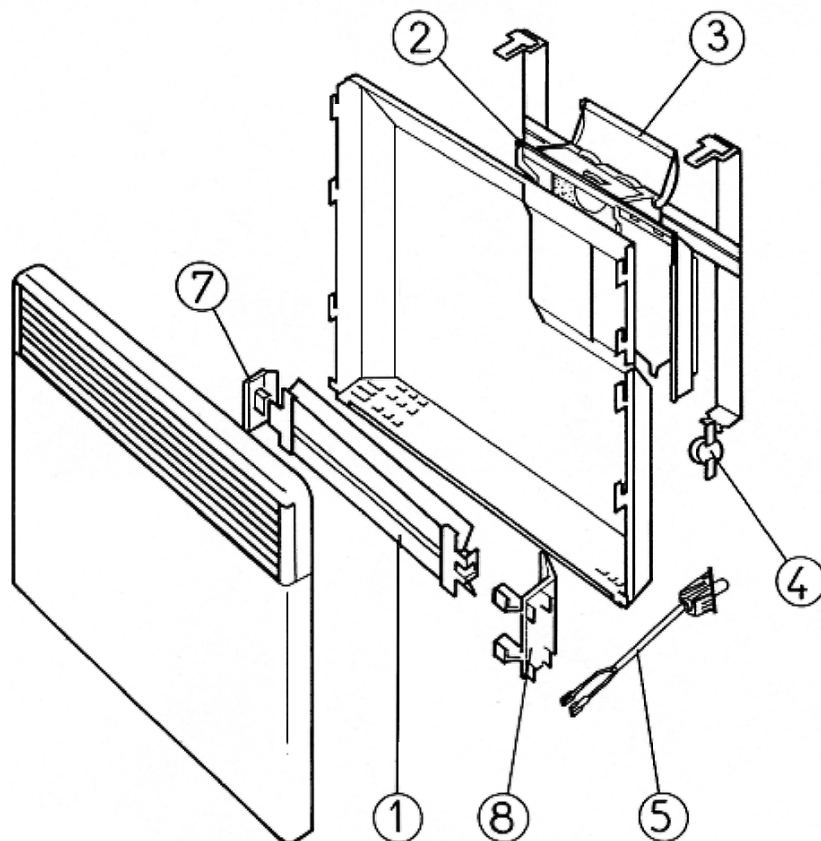

Noirot

107, boulevard Ney
75883 PARIS Cedex 18

Tél.: 01 53 06 27 00 – Fax: 01 42 29 66 05

Convecteur MELODIE MOYEN

Fiche N° SAVN0328

Série
00 7383 AAES/ET

Schéma électrique

Rep	Désignation	Référence	Prix
	Elément Chauffant 500W	S102CCJ059	F11
	Elément Chauffant 750W	S102DDJ058	G11
	Elément Chauffant 1000W	S102EEJ057	H11
1	Elément Chauffant 1250W	S102FFJ055	J11
	Elément Chauffant 1500W	S102GGJ059	A12
	Elément Chauffant 1750W	S102HHJ060	D12
	Elément Chauffant 2000W	S102JJJ074	H12
2	Thermostat équipé 16 A	S131AA0253	L11
3	Capot de boîtier	S321CC0265	D3
4	Sécurité Thermique 110°C	S132AA0090	I5
5	Ensemble sonde équipée	S136AA0639	I6
7	Support gauche	S321AA0125ER	D2
8	Support droit	S32FAA0200ER	J2