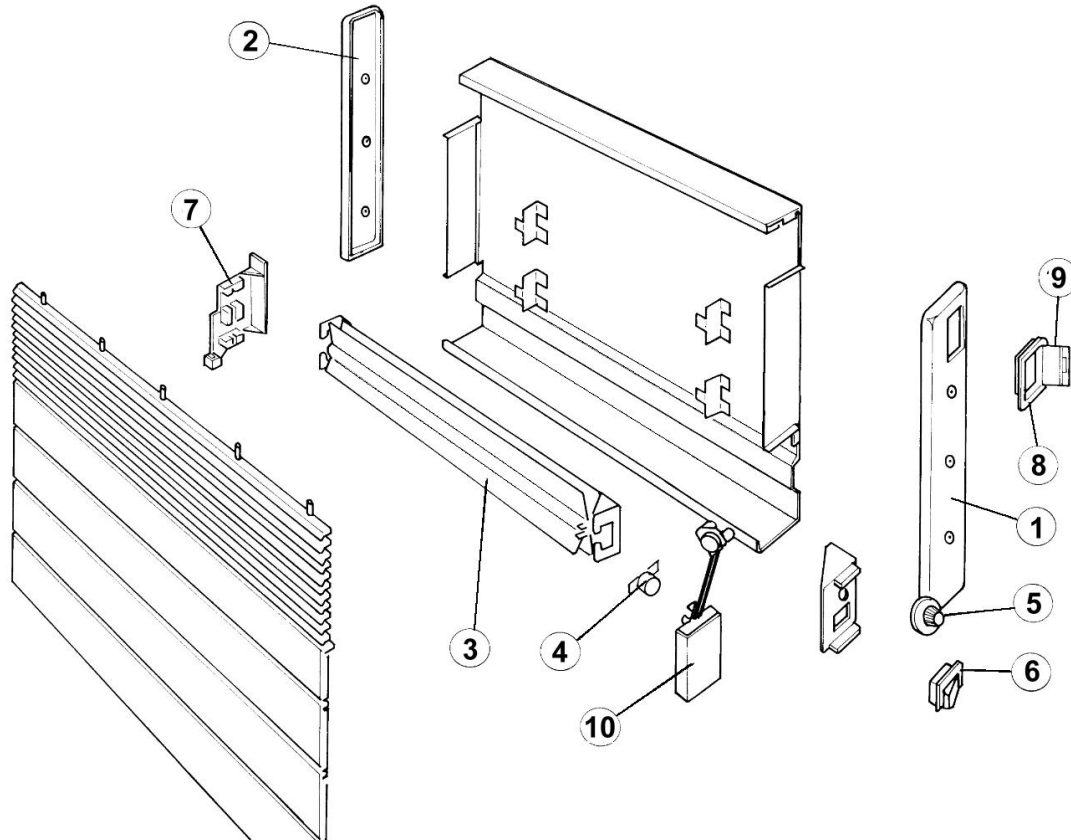

Noiro
107, boulevard Ney
75883 PARIS Cedex 18

Tél.: 01 53 06 27 00 – Fax: 01 42 29 66 05

Convecteur
4 ordres
R21

Fiche N° SAVN9528.A00

Série
7352.1.2.3.5.7FJ

Schéma électrique

Rep	Désignation	Références	Ind. prix
1	Capot droit	S303AA1643ES	E9
2	Capot gauche	S303AA1644ES	D9
3	Elément chauffant 500W	S102CCJ005	G11
	Elément chauffant 750W	S102DDJ011	J11
	Elément chauffant 1000W	S102EEJ005	A12
	Elément chauffant 1500W	S102GGJ005	I12
	Elément chauffant 2000W	S102JJJ005	D13
	Elément chauffant 3000W	S102NNJ001	H14
4	Sécurité 80° C (500 à 2000W)	S132AA0050	I5
5	Bouton de commande	S323BB0137	D2
6	Interrupteur bipolaire 16A	S133AA0046	G7
7	Support élément chauffant	S321EE0113	K5
8	Boîtier de commande	S321EE0015ES	K3
9	Portillon pivotant	S321EE0119ES	D3
10	Thermostat 16A (500 à 2000W)	S136AA0156	H13
	Thermostat 16A (3000W)	S136AA0140	J13