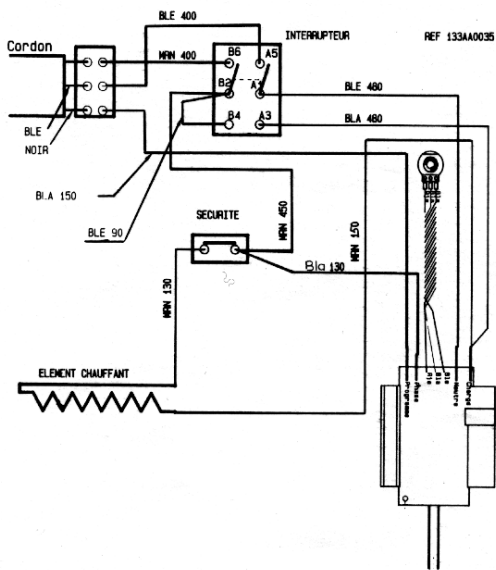

Noiro
107, boulevard Ney
75883 PARIS Cedex 18

Tél.: 01 53 06 27 00 – Fax: 01 42 29 66 05

Convecteur
4 ordres
R21

Fiche N° SAVN9528.A00

Série
7352.1.2.3.5.7FJ

Schéma électrique

Rep	Désignation	Références	Ind. prix
1	Capot droit	S303AA1643ES	E9
2	Capot gauche	S303AA1644ES	D9
3	Elément chauffant 500W	S102CCJ005	G11
	Elément chauffant 750W	S102DDJ011	J11
	Elément chauffant 1000W	S102EEJ005	A12
	Elément chauffant 1500W	S102GGJ005	I12
	Elément chauffant 2000W	S102JJJ005	D13
	Elément chauffant 3000W	S102NNJ001	H14
4	Sécurité 80° C (500 à 2000W)	S132AA0050	I5
5	Bouton de commande	S323BB0137	D2
6	Interrupteur bipolaire 16A	S133AA0046	G7
7	Support élément chauffant	S321EE0113	K5
8	Boîtier de commande	S321EE0015ES	K3
9	Portillon pivotant	S321EE0119ES	D3
10	Thermostat 16A (500 à 2000W)	S136AA0156	H13
	Thermostat 16A (3000W)	S136AA0140	J13