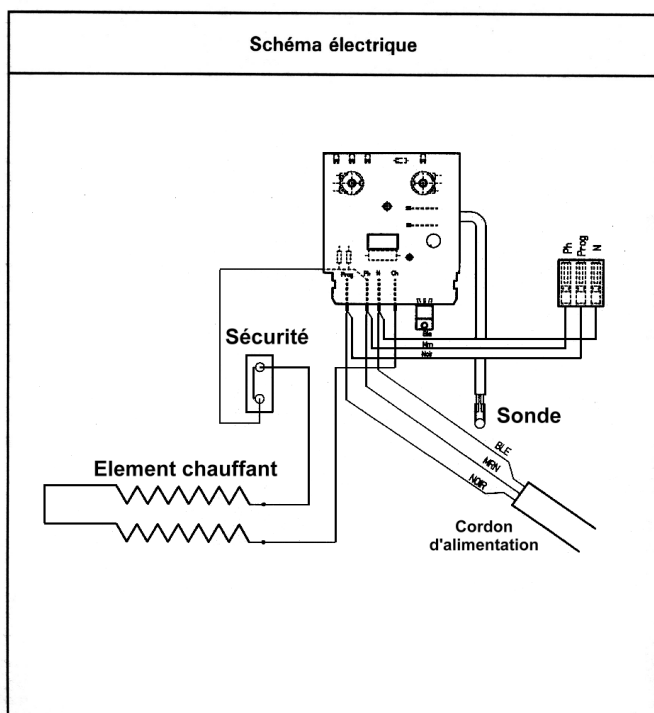

107, boulevard Ney
75883 PARIS Cedex 18

Tél.: 01 53 06 27 00 – Fax: 01 42 29 66 05

Athénéa Millénium Haut

Fiche N° SAV12691 A00

Série

00 732D.1 à 7.FPAJ.

ind. 00

Rep	Désignation	Référence	Prix
1	Elément Chauffant 500W	S102CCJ080	L10
	Elément Chauffant 750W	S102DDJ085	A11
	Elément Chauffant 1000W	S102EEJ092	E11
	Elément Chauffant 1500W	S102GGJ089	L11
	Elément Chauffant 2000W	S102JJJ108	H12
2	Thermostat 16 A	S131AA0365	L10
	Boîtier de commande 16A	S136AA1603	L11
3	Capot boîtier mélodie	S321CC0265AJ	D3
4	Sécurité Thermique 120°C	S132AA0179	A4
5	sonde préparée fils L710	S136AA0759	A5
6	Support gauche	S321AA0246AJ	F2
7	Support droit + étiquette	S32FAA0247AJ	C3
8	Support gauche	S321AA0246AJ	F2