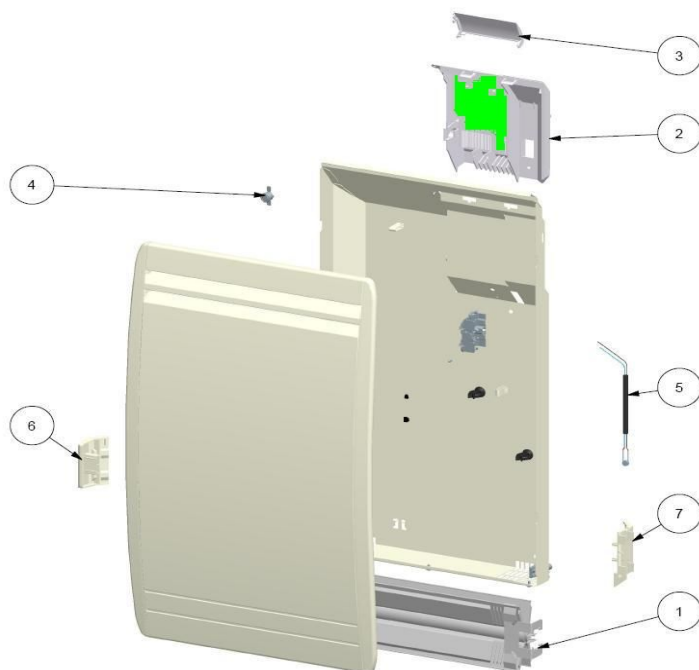

107, boulevard Ney
75883 PARIS Cedex 18

Tél.: 01 53 06 27 00 – Fax: 01 42 29 66 05

Athénéa Millénium Haut

Fiche N° SAV12691 A00

Série

00 732D.1 à 7.FPAJ.

ind. 00

Rep	Désignation	Référence	Prix
1	Elément Chauffant 500W	S102CCJ080	L10
	Elément Chauffant 750W	S102DDJ085	A11
	Elément Chauffant 1000W	S102EEJ092	E11
	Elément Chauffant 1500W	S102GGJ089	L11
	Elément Chauffant 2000W	S102JJJ108	H12
2	Thermostat 16 A	S131AA0365	L10
	Boîtier de commande 16A	S136AA1603	L11
3	Capot boîtier mélodie	S321CC0265AJ	D3
4	Sécurité Thermique 120°C	S132AA0179	A4
5	sonde préparée fils L710	S136AA0759	A5
6	Support gauche	S321AA0246AJ	F2
7	Support droit + étiquette	S32FAA0247AJ	C3
8	Support gauche	S321AA0246AJ	F2