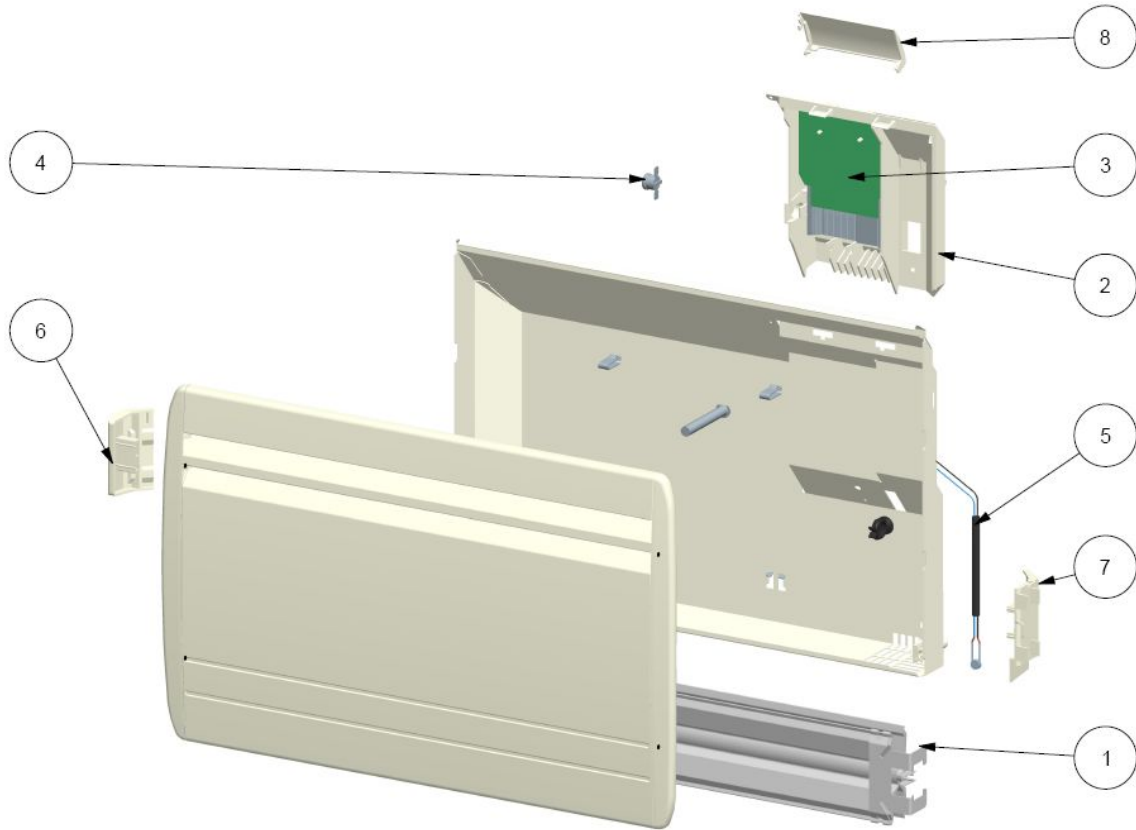

107, boulevard Ney
75883 PARIS Cedex 18

Tél.: 01 53 06 27 00 – Fax: 01 42 29 66 05

Athénéa Millénium Bas

Fiche N° SAV12678 A00

Série

00 731D.1 à 7.FPAJ.

ind. 00

Rep	Désignation	Référence	Prix
1	Elément Chauffant 500W	S102CCJ082	C10
	Elément Chauffant 750W	S102DDJ084	G10
	Elément Chauffant 1000W	S102EEJ093	K10
	Elément Chauffant 1250W	S102FFJ086	E11
	Elément Chauffant 1500W	S102GGJ091	F11
	Elément Chauffant 1750W	S102HHJ085	M11
	Elément Chauffant 2000W	S102JJJ109	A12
2	Boîtier de commande 12A	S136AA1773AJ	J11
	Boîtier de commande 25A	S136AA1601AJ	I12
3	Thermostat 12A Asic	S131AA0361	G10
	Thermostat 25A Asic (6 et 7)	S131AA0363	J11
4	Sécurité Thermique 140°C	S132AA0181	A4
5	sonde préparée fils L360	S136AA0758	H4
6	Support gauche	S321AA0246AJ	F2
7	Support droit + étiquette	S32FAA0247AJ	G2