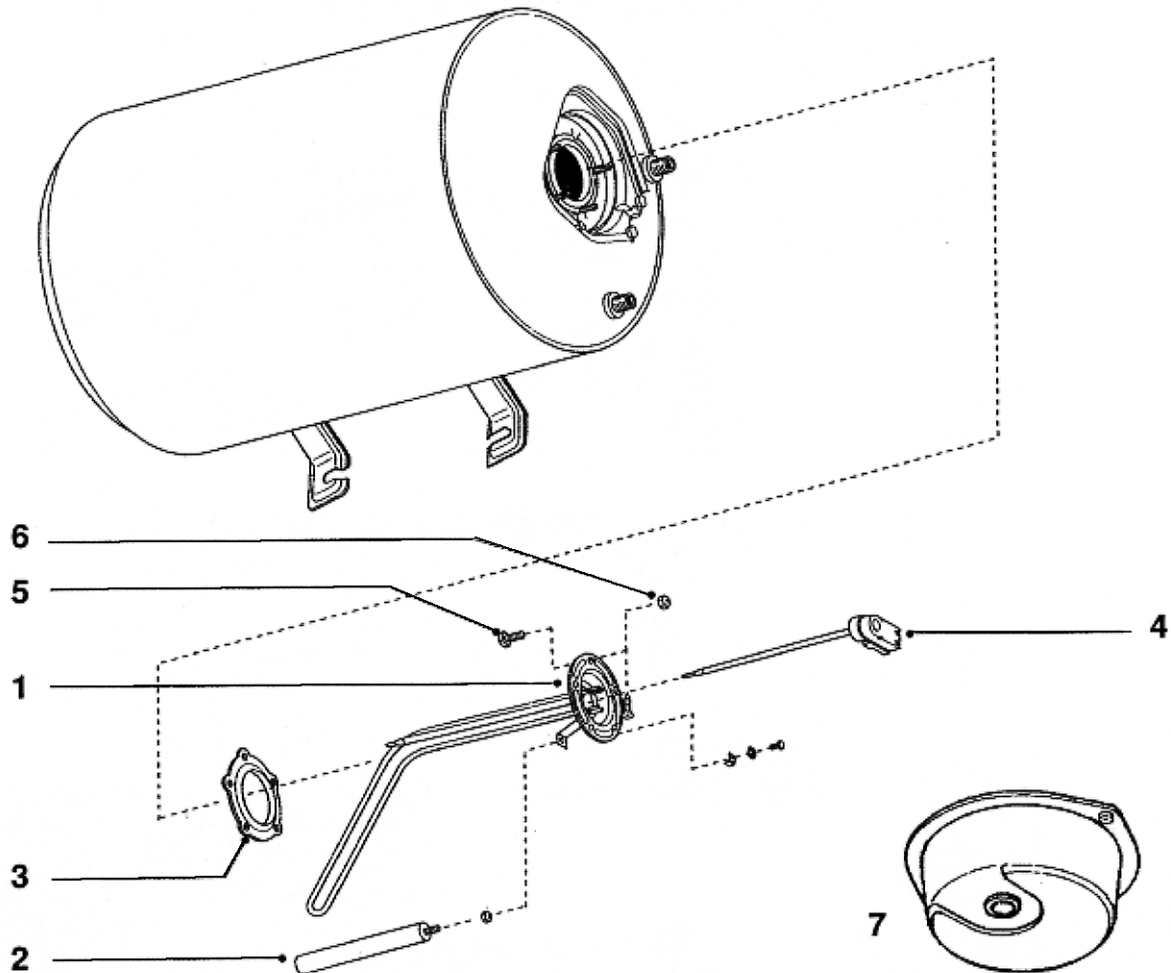

Noirot

107, boulevard Ney
75883 PARIS Cedex 18

Tél.: 01 53 06 27 00 – Fax: 01 42 29 66 05

CHAUFFE-EAU HORIZONTAL MONOPHASÉ

Bride 5 trous

Fiche N° SAVN10037.A

75-100-150

200 litres

Thermoplongeur
51075 à 51200 HAAT

Rep.	Désignation	Référence	Ind. Prix
1	Résistance blindée monophasée 2000 W à broche \varnothing int 75 mm 5 trous	9816085	J8
2	Anode long. 200 mm \varnothing 26 mm M5	9919001	E5
3	Joint de bride à lèvre \varnothing 75 mm 5 trous	9924001	L2
4	Thermostat embrochable long. 300 mm	9691622	K6