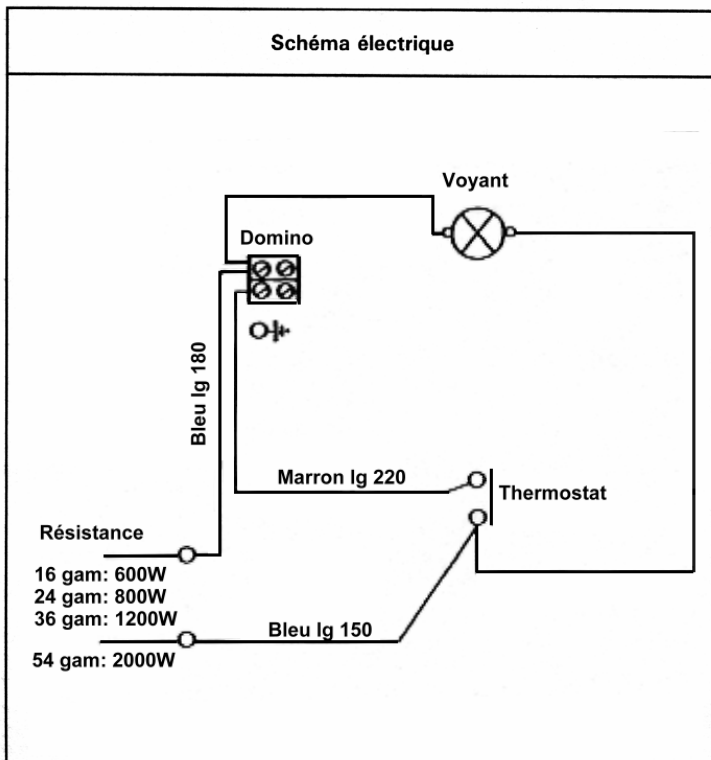

Schéma électrique

Rep.	Désignation	Référence	Ind. Prix
1	Plateau perforé 16 gamelles	009990137	M11
	Plateau perforé 24 gamelles	009990138	H14
	Plateau perforé 36 gamelles	009990139	H14
	Plateau perforé 54 gamelles	009990140	B15
2	Plateau récupérateur 16 gamelles	009990118	G10
	Plateau récupérateur 24 gamelles	009990119	E11
	Plateau récupérateur 36 gamelles	009990120	E12
	Plateau récupérateur 54 gamelles	009990121	J13
3	Couvercle 16 gamelles	009990141	G13
	Couvercle 24 gamelles	009990142	B14
	Couvercle 36 gamelles	009990143	J14
	Couvercle 54 gamelles (le jeu)	009990144	M15
4	Voyant	009990114	E8
5	Thermostat	009990117	K10
6	Bouton de thermostat	009990149	H5
	Résistances blindées 600W (16g)	009251324	F13
	Résistances blindées 800W (24g)	009251325	F13
	Résistances blindées 1200W (36g)	009251326	G14
7	Résistances blindées 2000W (54g)	009251327	J14
	Poignée	009990112	A9