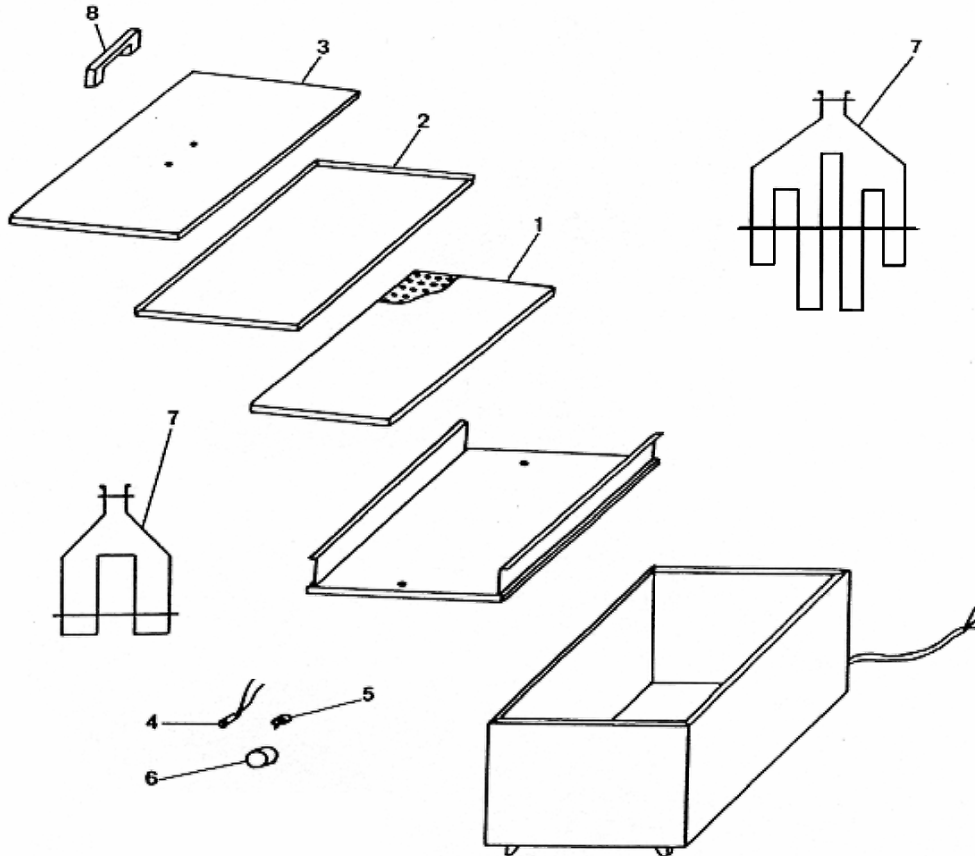

Noirot

107, boulevard Ney
75883 PARIS Cedex 18

Tél.: 01 53 06 27 00 – Fax: 01 42 29 66 05

Chauffe plats et gamelles

Fiche N° SAVN0127

Séries

00 2753-57.1AA

00 2761-65.1AA

Schéma électrique

Rep.	Désignation	Référence	Ind. Prix
1	Plateau perforé 16 gamelles	009990137	M11
	Plateau perforé 24 gamelles	009990138	H14
	Plateau perforé 36 gamelles	009990139	H14
	Plateau perforé 54 gamelles	009990140	B15
2	Plateau récupérateur 16 gamelles	009990118	G10
	Plateau récupérateur 24 gamelles	009990119	E11
	Plateau récupérateur 36 gamelles	009990120	E12
	Plateau récupérateur 54 gamelles	009990121	J13
3	Couvercle 16 gamelles	009990141	G13
	Couvercle 24 gamelles	009990142	B14
	Couvercle 36 gamelles	009990143	J14
	Couvercle 54 gamelles (le jeu)	009990144	M15
4	Voyant	009990114	E8
5	Thermostat	009990117	K10
6	Bouton de thermostat	009990149	H5
	Résistances blindées 600W (16g)	009251324	F13
	Résistances blindées 800W (24g)	009251325	F13
	Résistances blindées 1200W (36g)	009251326	G14
7	Résistances blindées 2000W (54g)	009251327	J14
	Poignée	009990112	A9